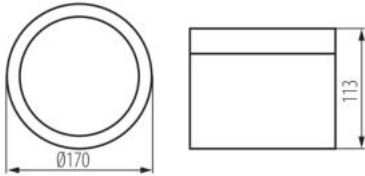

Oprawa typu downlight