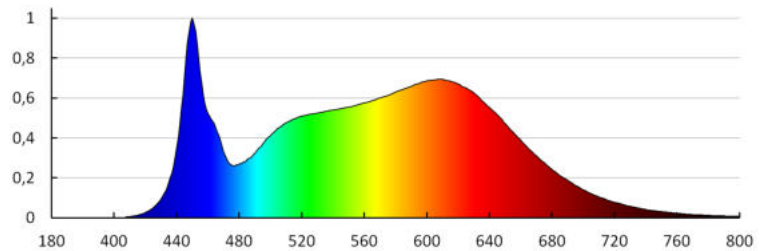

INFORMACJE DODATKOWE:

- 5 lat Gwarancji na warunkach oświadczenia gwarancyjnego, dostępnego na stronie internetowej