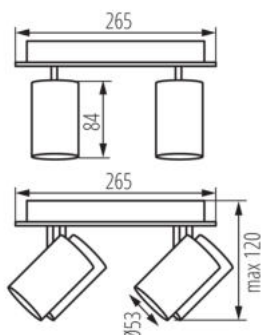

Oprawa ścienna-sufitowa

5905339356963

MO
DE
RN
design

Kanlux EVALO to rodzina prostych spotów. Skandynawska wręcz prostota i srebrne elementy to wysoce elegancka klasyka. Wąski klosz mieści w sobie źródła GU10 (w komplecie dodajemy przyssawkę, która ułatwia ich montaż). Dwa kolory (czarny i biały) oraz ilość od 1 do 5 punktów świetlnych tych opraw otwiera wiele możliwości aranżacji. Spot Kanlux EVALO z 1 punktem to idealny kinkiet nad biurko, łóżko czy za kanapę. Dzięki takiej aranżacji Kanlux EVALO może pełnić rolę światła głównego i dodatkowego. Dodatkowym atutem jest możliwość dużej regulacji kierunku padania światła (dwie osie obrotu: 320 i 90 stopni).

DANE OGÓLNE:

Kolor: biały

Miejsce montażu: do nadbudowania na ścianie, do nadbudowania na suficie

Miejsce zastosowania: wewnątrz

Minimalna odległość od oświetlanego obiektu : 0,5m

Wyrób nie nadający się do okrywania materiałem

termoizolacyjnym: tak

Długość [mm]: 265

Szerokość [mm]: 265

Wysokość [mm]: 120

DANE TECHNICZNE:

Napięcie znamionowe [V]: 220-240 AC

Częstotliwość znamionowa [Hz]: 50

Moc maksymalna [W]: 4 x max 10

Klasa ochronności przed porażeniem elektrycznym : I

Źródło światła: PAR16

Źródło światła w komplecie: nie

Trzonek: GU10

Zakres temperatury otoczenia, na którą może być narażony wyrób [°C]: 5÷25

Materiał obudowy: stop aluminium

Rodzaj przyłącza: kostka śrubowa

Zakres przekrojów stosowanych przewodów [mm²]: 1÷2,5

Oprawa ruchoma w zakresie horyzontalnym [°]: 320

Oprawa ruchoma w zakresie wertykalnym [°]: 90

Stopień IP: 20

DANE LOGISTYCZNE:

Jednostka miary: sztuka