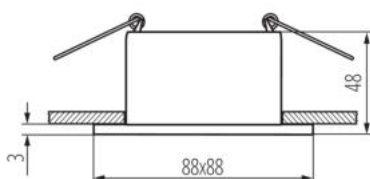

Pierścień oprawy punktowej

5905339362100

Ø75 mm

Kanlux GLOZO to duża rodzina pierścieni dekoracyjnych. Mają one modułową obudowę: podstawę w dwóch kształtach i kolorach oraz odbłyśnik w 4 kolorach w macie lub błysku. Daje nam to bardzo dużo możliwości aranżacji zestawiania ze sobą tych samych lub różnych rozwiązań kolorystycznych.

DANE OGÓLNE:

Kolor: biały

Miejsce montażu: do wbudowania w sufit

Miejsce zastosowania: wewnątrz

Minimalna odległość od oświetlanego obiektu : 0,5m

Pierścień dekoracyjny bez oprawki ceramicznej: tak

Wyrób nie nadający się do okrywania materiałem

termoizolacyjnym: tak

Długość [mm]: 88

Szerokość [mm]: 88

Wysokość [mm]: 48

Otwór montażowy [mm]: Ø75

DANE TECHNICZNE:

Napięcie znamionowe [V]: 12 AC; 12 DC; 220-240 AC

Moc maksymalna [W]: max 10

Klasa ochronności przed porażeniem elektrycznym : II/III

Źródło światła: MR16/PAR16

Źródło światła w komplecie: nie

Trzonek: Gx5,3/GU10

Zakres temperatury otoczenia, na którą może być narażony

wyrób [°C]: 5÷25

Materiał obudowy: stop aluminium

Regulacja kątowa oprawy oświetleniowej: brak

Stopień IP: 20

DANE LOGISTYCZNE:

Jednostka miary: sztuka

Jak pakowane: 50

Ilość sztuk w opakowaniu pośrednim : 1

Ilość sztuk w opakowaniu zbiorczym : 50

Masa jednostkowa netto [g]: 82

Gramatura [g]: 119.4

Długość opakowania jednostkowego [cm]: 10.5

Szerokość opakowania jednostkowego [cm]: 9

Wysokość opakowania jednostkowego [cm]: 6

Waga kartonu [kg]: 5.97