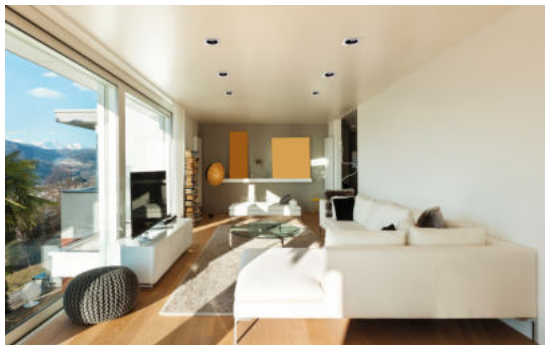

36211 GLOZO DSL B/W

Pierścień oprawy punktowej

Wysokość kartonu [cm]: 33

Długość kartonu [cm]: 48

Objętość kartonu [m³]: 0.036432

INFORMACJE DODATKOWE:

- Pierścień dekoracyjny bez oprawki ceramicznej