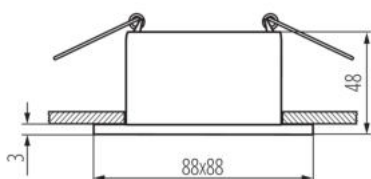

Pierścień oprawy punktowej

5905339362117

Ø75 mm

Kanlux GLOZO to duża rodzina pierścieni dekoracyjnych. Mają one modułową obudowę: podstawę w dwóch kształtach i kolorach oraz odbłyśnik w 4 kolorach w matce lub błysku. Daje nam to bardzo dużo możliwości aranżacji zestawiania ze sobą tych samych lub różnych rozwiązań kolorystycznych.

DANE OGÓLNE:

Kolor: czarny / biały

Miejsce montażu: do wbudowania w sufit

Miejsce zastosowania: wewnątrz

Minimalna odległość od oświetlanego obiektu : 0,5m

Pierścień dekoracyjny bez oprawki ceramicznej: tak

Wyrób nie nadający się do okrywania materiałem

termoizolacyjnym: tak

Długość [mm]: 88

Szerokość [mm]: 88

Wysokość [mm]: 48

Otwór montażowy [mm]: Ø75

DANE TECHNICZNE:

Napięcie znamionowe [V]: 12 AC; 12 DC; 220-240 AC

Moc maksymalna [W]: max 10

Klasa ochronności przed porażeniem elektrycznym: II/III

Źródło światła: MR16/PAR16

Źródło światła w komplecie: nie

Trzonek: Gx5,3/GU10

Zakres temperatury otoczenia, na którą może być narażony

wyrób [°C]: 5÷25

Materiał obudowy: stop aluminium

Regulacja kątowa oprawy oświetleniowej: brak

Stopień IP: 20

DANE LOGISTYCZNE:

Jak pakowane: 50

Ilość sztuk w opakowaniu pośrednim: 1

Ilość sztuk w opakowaniu zbiorczym: 50

Masa jednostkowa netto [g]: 82

Gramatura [g]: 119.4

Długość opakowania jednostkowego [cm]: 10.5

Szerokość opakowania jednostkowego [cm]: 9

Wysokość opakowania jednostkowego [cm]: 6

Waga kartonu [kg]: 5.97

Szerokość kartonu [cm]: 23