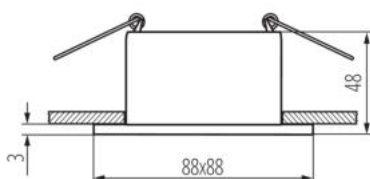

Pierścień oprawy punktowej

5905339362131

Ø75 mm

Kanlux GLOZO to duża rodzina pierścieni dekoracyjnych. Mają one modułową obudowę: podstawę w dwóch kształtach i kolorach oraz odbłyśnik w 4 kolorach w matce lub błysku. Daje nam to bardzo dużo możliwości aranżacji zestawiania ze sobą tych samych lub różnych rozwiązań kolorystycznych.

DANE OGÓLNE:

Kolor: srebrny / biały

Miejsce montażu: do wbudowania w sufit

Miejsce zastosowania: wewnątrz

Minimalna odległość od oświetlanego obiektu : 0,5m

Pierścień dekoracyjny bez oprawki ceramicznej: tak

Wyrób nie nadający się do okrywania materiałem

termoizolacyjnym: tak

Długość [mm]: 88

Szerokość [mm]: 88

Wysokość [mm]: 48

Otwór montażowy [mm]: Ø75

DANE TECHNICZNE:

Napięcie znamionowe [V]: 12 AC; 12 DC; 220-240 AC

Moc maksymalna [W]: max 10

Klasa ochronności przed porażeniem elektrycznym: II/III

Źródło światła: MR16/PAR16

Źródło światła w komplecie: nie

Trzonek: Gx5,3/GU10

Zakres temperatury otoczenia, na którą może być narażony

wyrób [°C]: 5÷25

Materiał obudowy: stop aluminium

Regulacja kątowa oprawy oświetleniowej: brak

Stopień IP: 20

DANE LOGISTYCZNE:

Jak pakowane: 50

Ilość sztuk w opakowaniu pośrednim: 1

Ilość sztuk w opakowaniu zbiorczym: 50

Masa jednostkowa netto [g]: 82

Gramatura [g]: 119.4

Długość opakowania jednostkowego [cm]: 10.5

Szerokość opakowania jednostkowego [cm]: 9

Wysokość opakowania jednostkowego [cm]: 6

Waga kartonu [kg]: 5.97

Szerokość kartonu [cm]: 23