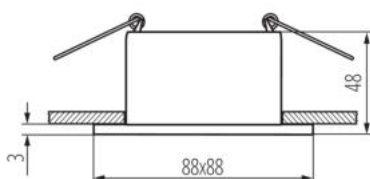

Pierścień oprawy punktowej

5905339362148

Ø75 mm

Kanlux GLOZO to duża rodzina pierścieni dekoracyjnych. Mają one modułową obudowę: podstawę w dwóch kształtach i kolorach oraz odbłyśnik w 4 kolorach w macie lub błysku. Daje nam to bardzo dużo możliwości aranżacji zestawiania ze sobą tych samych lub różnych rozwiązań kolorystycznych.

DANE OGÓLNE:

Kolor: biały / czarny

Miejsce montażu: do wbudowania w sufit

Miejsce zastosowania: wewnątrz

Minimalna odległość od oświetlanego obiektu : 0,5m

Pierścień dekoracyjny bez oprawki ceramicznej: tak

Wyrób nie nadający się do okrywania materiałem

termoizolacyjnym: tak

Długość [mm]: 88

Szerokość [mm]: 88

Wysokość [mm]: 48

Otwór montażowy [mm]: Ø75

DANE TECHNICZNE:

Napięcie znamionowe [V]: 12 AC; 12 DC; 220-240 AC

Moc maksymalna [W]: max 10

Klasa ochronności przed porażeniem elektrycznym: II/III

Źródło światła: MR16/PAR16

Źródło światła w komplecie: nie

Trzonek: Gx5,3/GU10

Zakres temperatury otoczenia, na którą może być narażony

wyrób [°C]: 5÷25

Materiał obudowy: stop aluminium

Regulacja kątowa oprawy oświetleniowej: brak

Stopień IP: 20

DANE LOGISTYCZNE:

Jednostka miary: sztuka

Jak pakowane: 50

Ilość sztuk w opakowaniu pośrednim: 1

Ilość sztuk w opakowaniu zbiorczym: 50

Masa jednostkowa netto [g]: 82

Gramatura [g]: 119.4

Długość opakowania jednostkowego [cm]: 10.5

Szerokość opakowania jednostkowego [cm]: 9

Wysokość opakowania jednostkowego [cm]: 6

Waga kartonu [kg]: 5.97