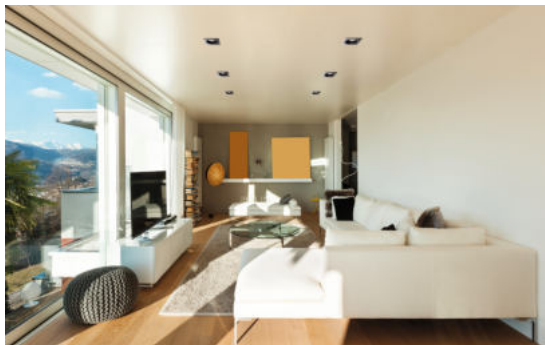

36215 GLOZO DSL B/B

Pierścień oprawy punktowej

Wysokość kartonu [cm]: 33

Długość kartonu [cm]: 48

Objętość kartonu [m³]: 0.036432

INFORMACJE DODATKOWE:

- Pierścień dekoracyjny bez oprawki ceramicznej