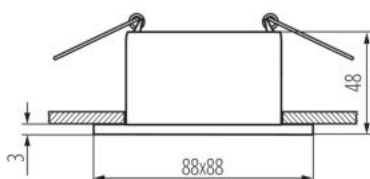

Pierścień oprawy punktowej

5905339362155

Ø75 mm

Kanlux GLOZO to duża rodzina pierścieni dekoracyjnych. Mają one modułową obudowę: podstawę w dwóch kształtach i kolorach oraz odbłyśnik w 4 kolorach w matce lub błysku. Daje nam to bardzo dużo możliwości aranżacji zestawiania ze sobą tych samych lub różnych rozwiązań kolorystycznych.

DANE OGÓLNE:

Kolor: czarny

Miejsce montażu: do wbudowania w sufit

Miejsce zastosowania: wewnątrz

Minimalna odległość od oświetlanego obiektu : 0,5m

Pierścień dekoracyjny bez oprawki ceramicznej: tak

Wyrób nie nadający się do okrywania materiałem

termoizolacyjnym: tak

Długość [mm]: 88

Szerokość [mm]: 88

Wysokość [mm]: 48

Otwór montażowy [mm]: Ø75

DANE TECHNICZNE:

Napięcie znamionowe [V]: 12 AC; 12 DC; 220-240 AC

Moc maksymalna [W]: max 10

Klasa ochronności przed porażeniem elektrycznym: II/III

Źródło światła: MR16/PAR16

Źródło światła w komplecie: nie

Trzonek: Gx5,3/GU10

Zakres temperatury otoczenia, na którą może być narażony

wyrób [°C]: 5÷25

Materiał obudowy: stop aluminium

Regulacja kątowa oprawy oświetleniowej: brak

Stopień IP: 20

DANE LOGISTYCZNE:

Jak pakowane: 50

Ilość sztuk w opakowaniu pośrednim: 1

Ilość sztuk w opakowaniu zbiorczym: 50

Masa jednostkowa netto [g]: 82

Gramatura [g]: 119.4

Długość opakowania jednostkowego [cm]: 10.5

Szerokość opakowania jednostkowego [cm]: 9

Wysokość opakowania jednostkowego [cm]: 6

Waga kartonu [kg]: 5.97

Szerokość kartonu [cm]: 23