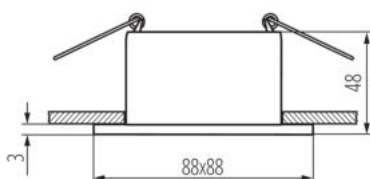

Pierścień oprawy punktowej

5905339362162

Ø75 mm

Kanlux GLOZO to duża rodzina pierścieni dekoracyjnych. Mają one modułową obudowę: podstawę w dwóch kształtach i kolorach oraz odbłyśnik w 4 kolorach w matce lub błysku. Daje nam to bardzo dużo możliwości aranżacji zestawiania ze sobą tych samych lub różnych rozwiązań kolorystycznych.

DANE OGÓLNE:

Kolor: złoty / czarny

Miejsce montażu: do wbudowania w sufit

Miejsce zastosowania: wewnątrz

Minimalna odległość od oświetlanego obiektu : 0,5m

Pierścień dekoracyjny bez oprawki ceramicznej: tak

Wyrób nie nadający się do okrywania materiałem termoizolacyjnym: tak

Długość [mm]: 88

Szerokość [mm]: 88

Wysokość [mm]: 48

Otwór montażowy [mm]: Ø75

DANE TECHNICZNE:

Napięcie znamionowe [V]: 12 AC; 12 DC; 220-240 AC

Moc maksymalna [W]: max 10

Klasa ochronności przed porażeniem elektrycznym: II/III

Źródło światła: MR16/PAR16

Źródło światła w komplecie: nie

Trzonek: Gx5,3/GU10

Zakres temperatury otoczenia, na którą może być narażony wyrób [°C]: 5÷25

Materiał obudowy: stop aluminium

Regulacja kątowa oprawy oświetleniowej: brak

Stopień IP: 20

DANE LOGISTYCZNE:

Jak pakowane: 50

Ilość sztuk w opakowaniu pośrednim: 1

Ilość sztuk w opakowaniu zbiorczym: 50

Masa jednostkowa netto [g]: 82

Gramatura [g]: 119.4

Długość opakowania jednostkowego [cm]: 10.5

Szerokość opakowania jednostkowego [cm]: 9

Wysokość opakowania jednostkowego [cm]: 6

Waga kartonu [kg]: 5.97

Szerokość kartonu [cm]: 23