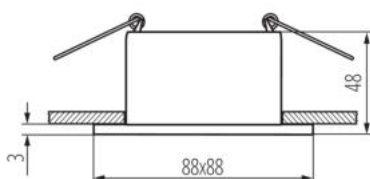

Pierścień oprawy punktowej

5905339362179

Ø75 mm

Kanlux GLOZO to duża rodzina pierścieni dekoracyjnych. Mają one modułową obudowę: podstawę w dwóch kształtach i kolorach oraz odbłyśnik w 4 kolorach w matce lub błysku. Daje nam to bardzo dużo możliwości aranżacji zestawiania ze sobą tych samych lub różnych rozwiązań kolorystycznych.

DANE OGÓLNE:

Kolor: srebrny / czarny

Miejsce montażu: do wbudowania w sufit

Miejsce zastosowania: wewnątrz

Minimalna odległość od oświetlanego obiektu : 0,5m

Pierścień dekoracyjny bez oprawki ceramicznej: tak

Wyrób nie nadający się do okrywania materiałem termoizolacyjnym: tak

Długość [mm]: 88

Szerokość [mm]: 88

Wysokość [mm]: 48

Otwór montażowy [mm]: Ø75

DANE TECHNICZNE:

Napięcie znamionowe [V]: 12 AC; 12 DC; 220-240 AC

Moc maksymalna [W]: max 10

Klasa ochronności przed porażeniem elektrycznym: II/III

Źródło światła: MR16/PAR16

Źródło światła w komplecie: nie

Trzonek: Gx5,3/GU10

Zakres temperatury otoczenia, na którą może być narażony wyrób [°C]: 5÷25

Materiał obudowy: stop aluminium

Regulacja kątowa oprawy oświetleniowej: brak

Stopień IP: 20

DANE LOGISTYCZNE:

Jak pakowane: 50

Ilość sztuk w opakowaniu pośrednim: 1

Ilość sztuk w opakowaniu zbiorczym: 50

Masa jednostkowa netto [g]: 82

Gramatura [g]: 119.4

Długość opakowania jednostkowego [cm]: 10.5

Szerokość opakowania jednostkowego [cm]: 9

Wysokość opakowania jednostkowego [cm]: 6

Waga kartonu [kg]: 5.97

Szerokość kartonu [cm]: 23