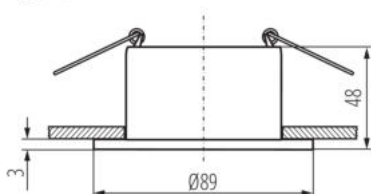

Pierścień oprawy punktowej

5905339362193

Ø75 mm

Kanlux GLOZO to duża rodzina pierścieni dekoracyjnych. Mają one modułową obudowę: podstawę w dwóch kształtach i kolorach oraz odbłyśnik w 4 kolorach w matce lub błysku. Daje nam to bardzo dużo możliwości aranżacji zestawiania ze sobą tych samych lub różnych rozwiązań kolorystycznych.

DANE OGÓLNE:

Kolor: czarny / biały

Miejsce montażu: do wbudowania w sufit

Miejsce zastosowania: wewnątrz

Minimalna odległość od oświetlanego obiektu : 0,5m

Pierścień dekoracyjny bez oprawki ceramicznej: tak

Wyrób nie nadający się do okrywania materiałem

termoizolacyjnym: tak

Szerokość [mm]: 48

Średnica [mm]: 89

Otwór montażowy [mm]: Ø75

DANE TECHNICZNE:

Napięcie znamionowe [V]: 12 AC; 12 DC; 220-240 AC

Moc maksymalna [W]: max 10

Klasa ochronności przed porażeniem elektrycznym : II/III

Źródło światła: MR16/PAR16

Źródło światła w komplecie: nie

Trzonek: Gx5,3/GU10

Zakres temperatury otoczenia, na którą może być narażony

wyrób [°C]: 5÷25

Materiał obudowy: stop aluminium

Regulacja kątowa oprawy oświetleniowej: brak

Stopień IP: 20

DANE LOGISTYCZNE:

Jednostka miary: sztuka

Jak pakowane: 50

Ilość sztuk w opakowaniu pośrednim: 1

Ilość sztuk w opakowaniu zbiorczym: 50

Masa jednostkowa netto [g]: 76

Gramatura [g]: 109.6

Długość opakowania jednostkowego [cm]: 9.5

Szerokość opakowania jednostkowego [cm]: 9.5

Wysokość opakowania jednostkowego [cm]: 6

Waga kartonu [kg]: 5.48

Szerokość kartonu [cm]: 21