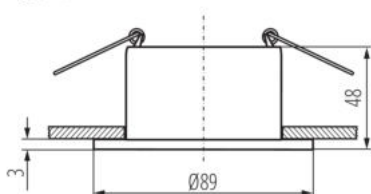

36221 GLOZO DSO SR/W

Pierścień oprawy punktowej

5905339362216

Ø75 mm

Kanlux GLOZO to duża rodzina pierścieni dekoracyjnych. Mają one modułową obudowę: podstawę w dwóch kształtach i kolorach oraz odbłyśnik w 4 kolorach w matce lub błysku. Daje nam to bardzo dużo możliwości aranżacji zestawiania ze sobą tych samych lub różnych rozwiązań kolorystycznych.

DANE OGÓLNE:

Kolor: srebrny / biały

Miejsce montażu: do wbudowania w sufit

Miejsce zastosowania: wewnątrz

Minimalna odległość od oświetlanego obiektu : 0,5m

Pierścień dekoracyjny bez oprawki ceramicznej: tak

Wyrób nie nadający się do okrywania materiałem

termoizolacyjnym: tak

Szerokość [mm]: 48

Średnica [mm]: 89

Otwór montażowy [mm]: Ø75

DANE TECHNICZNE:

Napięcie znamionowe [V]: 12 AC; 12 DC; 220-240 AC

Moc maksymalna [W]: max 10

Klasa ochronności przed porażeniem elektrycznym : II/III

Źródło światła: MR16/PAR16

Źródło światła w komplecie: nie

Trzonek: Gx5,3/GU10

Zakres temperatury otoczenia, na którą może być narażony

wyrób [°C]: 5÷25

Materiał obudowy: stop aluminium

Regulacja kątowa oprawy oświetleniowej: brak

Stopień IP: 20

DANE LOGISTYCZNE:

Jednostka miary: sztuka

Jak pakowane: 50

Ilość sztuk w opakowaniu pośrednim : 1

Ilość sztuk w opakowaniu zbiorczym : 50

Masa jednostkowa netto [g]: 76

Gramatura [g]: 109.6

Długość opakowania jednostkowego [cm]: 9.5

Szerokość opakowania jednostkowego [cm]: 9.5

Wysokość opakowania jednostkowego [cm]: 6

Waga kartonu [kg]: 5.48

Szerokość kartonu [cm]: 21