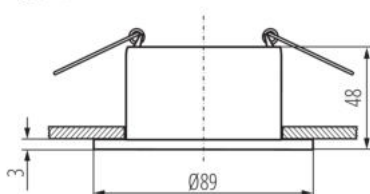

Pierścień oprawy punktowej

5905339362230

Ø75 mm

Kanlux GLOZO to duża rodzina pierścieni dekoracyjnych. Mają one modułową obudowę: podstawę w dwóch kształtach i kolorach oraz odbłyśnik w 4 kolorach w matce lub błysku. Daje nam to bardzo dużo możliwości aranżacji zestawiania ze sobą tych samych lub różnych rozwiązań kolorystycznych.

DANE OGÓLNE:

Kolor: czarny

Miejsce montażu: do wbudowania w sufit

Miejsce zastosowania: wewnątrz

Minimalna odległość od oświetlanego obiektu : 0,5m

Pierścień dekoracyjny bez oprawki ceramicznej: tak

Wyrób nie nadający się do okrywania materiałem

termoizolacyjnym: tak

Szerokość [mm]: 48

Średnica [mm]: 89

Otwór montażowy [mm]: Ø75

DANE TECHNICZNE:

Napięcie znamionowe [V]: 12 AC; 12 DC; 220-240 AC

Moc maksymalna [W]: max 10

Klasa ochronności przed porażeniem elektrycznym : II/III

Źródło światła: MR16/PAR16

Źródło światła w komplecie: nie

Trzonek: Gx5,3/GU10

Zakres temperatury otoczenia, na którą może być narażony

wyrób [°C]: 5÷25

Materiał obudowy: stop aluminium

Regulacja kąta oprawy oświetleniowej: brak

Stopień IP: 20

DANE LOGISTYCZNE:

Jednostka miary: sztuka

Jak pakowane: 50

Ilość sztuk w opakowaniu pośrednim : 1

Ilość sztuk w opakowaniu zbiorczym : 50

Masa jednostkowa netto [g]: 76

Gramatura [g]: 109.6

Długość opakowania jednostkowego [cm]: 9.5

Szerokość opakowania jednostkowego [cm]: 9.5

Wysokość opakowania jednostkowego [cm]: 6

Waga kartonu [kg]: 5.48

Szerokość kartonu [cm]: 21