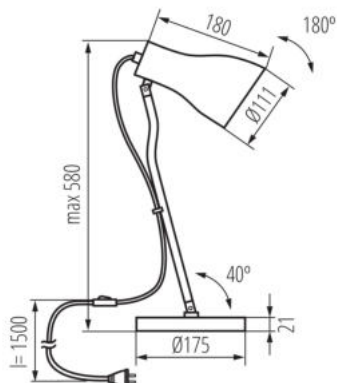

DANE OGÓLNE:

Kolor: biały

Miejsce montażu: na podłożu

Miejsce zastosowania: wewnątrz

Minimalna odległość od oświetlanego obiektu: 0,1m

Włącznik: tak

Długość [mm]: 180

Szerokość [mm]: 175

Trzonek: E27

Zakres temperatury otoczenia, na którą może być narażony

wyrób [°C]: 5÷25

Materiał obudowy: metal

Rodzaj przyłącza: przewód zakończony wtyczką

Długość przewodu [m]: 1.5

Oprawa ruchoma w zakresie wertykalnym [°]: 180

Stopień IP: 20

DANE LOGISTYCZNE:

Jednostka miary: sztuka

Jak pakowane: 4

Ilość sztuk w opakowaniu pośrednim: 1

Ilość sztuk w opakowaniu zbiorczym: 4

Masa jednostkowa netto [g]: 1860

Gramatura [g]: 2385

Lampa stołowa

Długość opakowania jednostkowego [cm]: 19
Szerokość opakowania jednostkowego [cm]: 19
Wysokość opakowania jednostkowego [cm]: 48
Waga kartonu [kg]: 9.54
Szerokość kartonu [cm]: 40
Wysokość kartonu [cm]: 50
Długość kartonu [cm]: 40
Objętość kartonu [m³]: 0.08