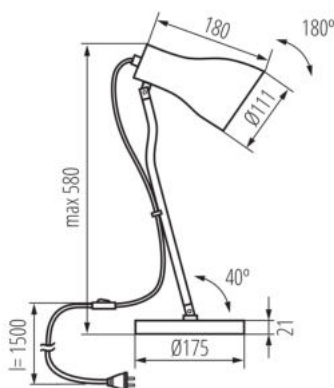

Lampa stołowa

5905339362711

HIGH
quality
finish

DESIGN
unique

Lampka stołowa Kanlux JUSI E27 z powodzeniem może być wykorzystywana jako lampa biurkowa, nocna, lub jako dodatkowe oświetlenie pomieszczeń. Design tej lampki jest tak uniwersalny, że idealnie wpasuje się zarówno do pokoju młodzieżowego jak i do salonu czy sypialni. Sami decydujemy o mocy światła i jego barwie, a tu mamy bardzo szerokie możliwości, bo do lampki pasują żarówki o trzonku E27. Stalowa obudowa i włącznik zamontowany na przewodzie zasilającym to jej dodatkowe atuty. Nowością jest możliwość wychylenia ramienia względem podstawy o 40 stopni, sam klosz wychylimy dodatkowo o 180 stopni.

DANE OGÓLNE:

Kolor: czarny

Miejsce montażu: na podłożu

Miejsce zastosowania: wewnątrz

Minimalna odległość od oświetlanego obiektu: 0,1m

Włącznik: tak

Długość [mm]: 180

Szerokość [mm]: 175

Wysokość MAX [mm]: 580

DANE TECHNICZNE:

Napięcie znamionowe [V]: 220-240 AC

Częstotliwość znamionowa [Hz]: 50

Moc maksymalna [W]: max 5

Klasa ochronności przed porażeniem elektrycznym: II

Źródło światła w komplecie: nie

Trzonek: E27

Zakres temperatury otoczenia, na którą może być narażony

wyrób [°C]: 5÷25

Materiał obudowy: metal

Rodzaj przyłącza: przewód zakończony wtyczką

Długość przewodu [m]: 1.5

Oprawa ruchoma w zakresie wertykalnym [°]: 180

Stopień IP: 20

DANE LOGISTYCZNE:

Jednostka miary: sztuka

Jak pakowane: 4

Ilość sztuk w opakowaniu pośrednim: 1

Ilość sztuk w opakowaniu zbiorczym: 4

Masa jednostkowa netto [g]: 1860

Gramatura [g]: 2385