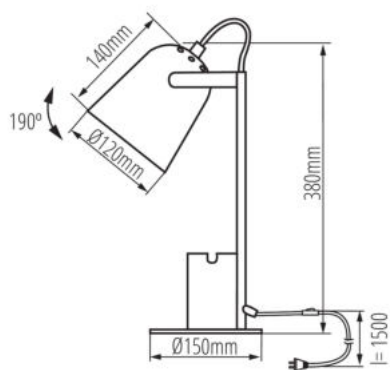

Długość przewodu [m]: 1.5

Oprawa ruchoma w zakresie wertykalnym [°]: 190

Stopień IP: 20

DANE LOGISTYCZNE:

Jednostka miary: sztuka

Jak pakowane: 12

Ilość sztuk w opakowaniu pośrednim: 1

Ilość sztuk w opakowaniu zbiorczym: 12

Masa jednostkowa netto [g]: 1012

Gramatura [g]: 1250

Długość opakowania jednostkowego [cm]: 15.5

Szerokość opakowania jednostkowego [cm]: 15.5

Wysokość opakowania jednostkowego [cm]: 41

Waga kartonu [kg]: 15

Szerokość kartonu [cm]: 49

Wysokość kartonu [cm]: 42.5

Długość kartonu [cm]: 64

Lampka biurkowa

Objętość kartonu [m³]: 0.13328