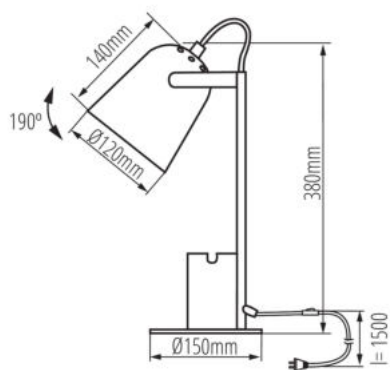

Długość przewodu [m]: 1.5

Oprawa ruchoma w zakresie wertykalnym [°]: 190

Stopień IP: 20

DANE LOGISTYCZNE:

Jednostka miary: sztuka

Jak pakowane: 12

Ilość sztuk w opakowaniu pośrednim : 1

Ilość sztuk w opakowaniu zbiorczym : 12

Masa jednostkowa netto [g]: 1012

Gramatura [g]: 1250

Długość opakowania jednostkowego [cm]: 15.5

Szerokość opakowania jednostkowego [cm]: 15.5

Wysokość opakowania jednostkowego [cm]: 41

Waga kartonu [kg]: 15

Szerokość kartonu [cm]: 49

Wysokość kartonu [cm]: 42.5

Długość kartonu [cm]: 64

Lampka biurkowa

Objętość kartonu [m³]: 0.13328