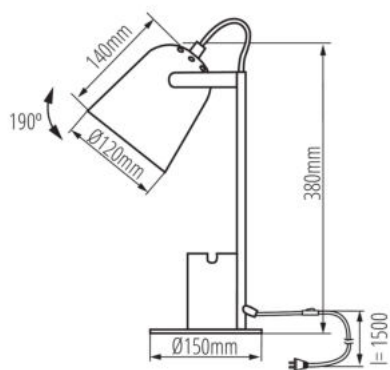

DANE OGÓLNE:

Kolor: różowy

Miejsce montażu: na podłożu

Miejsce zastosowania: wewnątrz

Minimalna odległość od oświetlanego obiektu : 0,1m

Włącznik: tak

DANE TECHNICZNE:

Napięcie znamionowe [V]: 220-240 AC

Długość przewodu [m]: 1.5

Oprawa ruchoma w zakresie wertykalnym [°]: 190

Stopień IP: 20

DANE LOGISTYCZNE:

Jednostka miary: sztuka

Jak pakowane: 12

Ilość sztuk w opakowaniu pośrednim : 1

Ilość sztuk w opakowaniu zbiorczym : 12

Masa jednostkowa netto [g]: 1012

Gramatura [g]: 1250

Długość opakowania jednostkowego [cm]: 15.5

Szerokość opakowania jednostkowego [cm]: 15.5

Wysokość opakowania jednostkowego [cm]: 41

Waga kartonu [kg]: 15

Szerokość kartonu [cm]: 49

Wysokość kartonu [cm]: 42.5

Długość kartonu [cm]: 64

Lampka biurkowa

Objętość kartonu [m³]: 0.13328