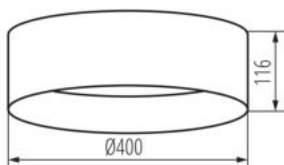

Plafoniera LED

5905339364609

Kanlux RIFA LED to wyjątkowa plafoniera. Od tradycyjnych lamp tego typu odróżnia ją **materiałowy klosz**, który czyni z niej oświetlenie nie tylko praktyczne, ale przede wszystkim dekoracyjne. Dostępne są **3 mixy** kolorystyczne jak **również jednolite klosze** lamp. Z powodzeniem dopasujesz je do swojego wnętrza niezależnie od jego stylu. Do tego, do wyboru są dwie barwy światła – neutralna lub ciepła. Kanlux RIFA LED to idealne rozwiązanie do wnętrz, w których potrzebujemy mocnego światła, ale nie chcemy rezygnować z jego dekoracyjności.

DANE OGÓLNE:

Kolor: biały

Miejsce montażu: do nadbudowania na suficie

Miejsce zastosowania: wewnątrz

Minimalna odległość od oświetlanego obiektu : 0,5m

Możliwość współpracy ze ściemniaczem : nie

Wysokość [mm]: 116

Średnica [mm]: 400

Zawartość rtęci: nie

Zintegrowane źródło światła LED: tak

DANE TECHNICZNE:

Napięcie znamionowe [V]: 220-240 AC

Częstotliwość znamionowa [Hz]: 50

Moc maksymalna [W]: 17,5

Klasa ochronności przed porażeniem elektrycznym : I

Materiał klosza: tworzywo sztuczne

Źródło światła: LED

Rodzaj diody: LED SMD

Strumień świetlny [lm]: 1500

Barwa światła: biała

Skorelowana temperatura barwowa [K]: 4000

Jednolitość barwy w elipsach McAdama : ≤6

Wskaźnik oddawania barw: 80

Trwałość [h]: 25000

Ilość cykli wł/wył: ≥20000

Kąt świecenia [°]: 120

Skuteczność świetlna lampy [lm/W]: 86

Zakres temperatury otoczenia, na którą może być narażony wyrób [°C]: 5÷25

Materiał obudowy: metal

Rodzaj przyłącza: kostka śrubowa

Zakres przekrojów stosowanych przewodów [mm²]: 1,5