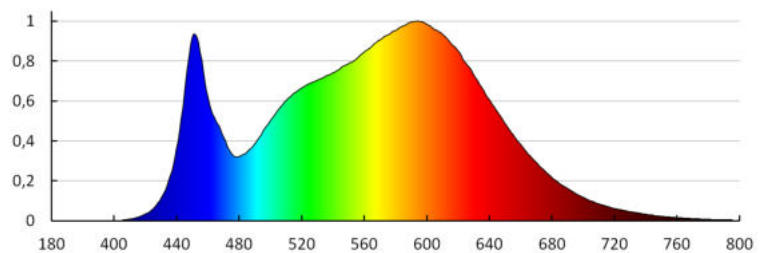

DANE LOGISTYCZNE:

Jednostka miary: sztuka

Jak pakowane: 6

Ilość sztuk w opakowaniu pośrednim: 1

Ilość sztuk w opakowaniu zbiorczym: 6

Masa jednostkowa netto [g]: 1070

Gramatura [g]: 1763.33

Długość opakowania jednostkowego [cm]: 42

Szerokość opakowania jednostkowego [cm]: 12.5

Wysokość opakowania jednostkowego [cm]: 42

Waga kartonu [kg]: 10.57998

Szerokość kartonu [cm]: 40

Wysokość kartonu [cm]: 44.5

Długość kartonu [cm]: 85.5

Objętość kartonu [m³]: 0.15219