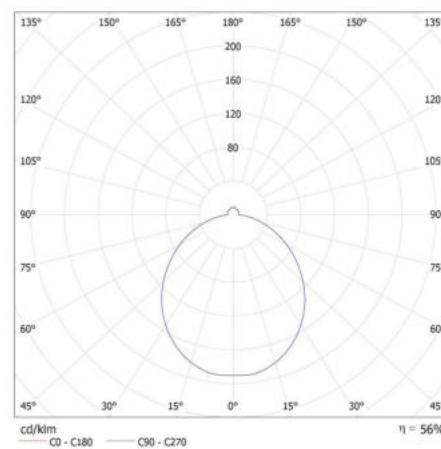

KANLUX S.A. (kat 36460) RIFA LED 17,5W NW WW / LDC (Polar)