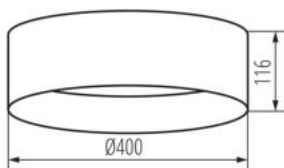

Kanlux RIFA LED to wyjątkowa plafoniera. Od tradycyjnych lamp tego typu odróżnia ją **materiałowy klosz**, który czyni z niej oświetlenie nie tylko praktyczne, ale przede wszystkim dekoracyjne. Dostępne są **3 mixy** kolorystyczne jak **również jednolite klosze** lamp. Z powodzeniem dopasujesz je do swojego wnętrza niezależnie od jego stylu. Do tego, do wyboru są dwie barwy światła – neutralna lub ciepła. Kanlux RIFA LED to idealne rozwiązanie do wnętrz, w których potrzebujemy mocnego światła, ale nie chcemy rezygnować z jego dekoracyjności.

DANE OGÓLNE:

Kolor: biały

Miejsce montażu: do nadbudowania na suficie

Miejsce zastosowania: wewnątrz

Minimalna odległość od oświetlanego obiektu : 0,5m

Możliwość współpracy ze ściemniaczem : nie

Wysokość [mm]: 116

Średnica [mm]: 400

Zawartość rtęci: nie

Zintegrowane źródło światła LED: tak

DANE TECHNICZNE:

Napięcie znamionowe [V]: 220-240 AC

Częstotliwość znamionowa [Hz]: 50

Moc maksymalna [W]: 17,5

Klasa ochronności przed porażeniem elektrycznym : I

Materiał klosza: tworzywo sztuczne

Źródło światła: LED

Rodzaj diody: LED SMD

Strumień świetlny [lm]: 1450

Barwa światła: ciepłobiała

Skorelowana temperatura barwowa [K]: 3000

Jednolitość barwy w elipsach McAdama : ≤6

Wskaźnik oddawania barw: 80

Trwałość [h]: 25000

Ilość cykli wł/wył: ≥20000

Kąt świecenia [°]: 120

Skuteczność świetlna lampy [lm/W]: 83

Zakres temperatury otoczenia, na którą może być narażony wyrób [°C]: 5÷25

Materiał obudowy: metal

Rodzaj przyłącza: kostka śrubowa

Zakres przekrojów stosowanych przewodów [mm²]: 1,5