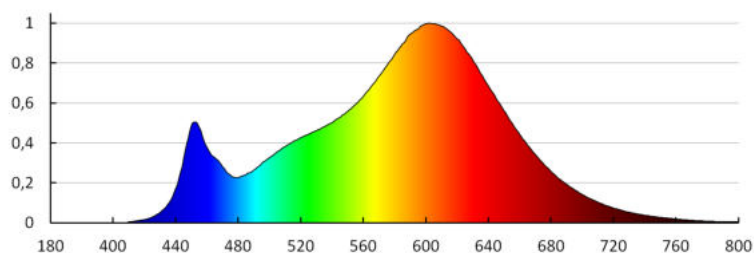

DANE LOGISTYCZNE:

Jednostka miary: sztuka

Jak pakowane: 6

Ilość sztuk w opakowaniu pośrednim: 1

Ilość sztuk w opakowaniu zbiorczym: 6

Masa jednostkowa netto [g]: 1070

Gramatura [g]: 1763.33

Długość opakowania jednostkowego [cm]: 42

Szerokość opakowania jednostkowego [cm]: 12.5

Wysokość opakowania jednostkowego [cm]: 42

Waga kartonu [kg]: 10.57998

Szerokość kartonu [cm]: 40

Wysokość kartonu [cm]: 44.5

Długość kartonu [cm]: 85.5

Objętość kartonu [m³]: 0.15219