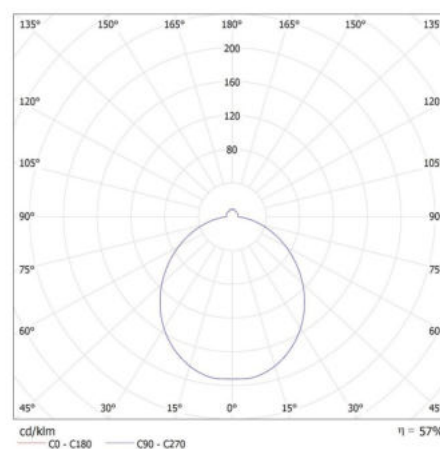

KANLUX S.A. (kat 36461) RIFA LED 17,5W WW WW / LDC (Polar)