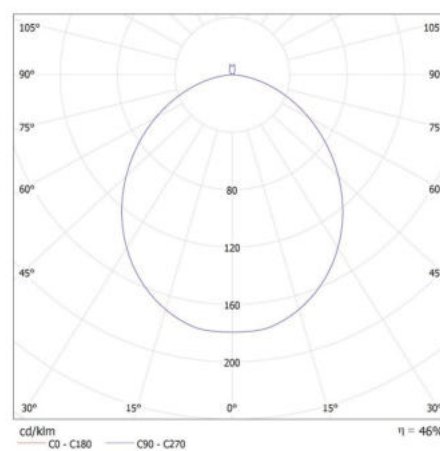

KANLUX S.A. (kat 36462) RIFA LED 17,5W NW B/W / LDC (Polar)