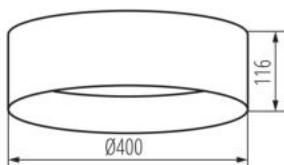

36462 RIFA LED 17,5W NW B/W

Plafoniera LED

5905339364623

Kanlux RIFA LED to wyjątkowa plafoniera. Od tradycyjnych lamp tego typu odróżnia ją **materiałowy klosz**, który czyni z niej oświetlenie nie tylko praktyczne, ale przede wszystkim dekoracyjne. Dostępne są **3 mixy** kolorystyczne jak **również jednolite klosze** lamp. Z powodzeniem dopasujesz je do swojego wnętrza niezależnie od jego stylu. Do tego, do wyboru są dwie barwy światła – neutralna lub ciepła. Kanlux RIFA LED to idealne rozwiązanie do wnętrz, w których potrzebujemy mocnego światła, ale nie chcemy rezygnować z jego dekoracyjności.

DANE OGÓLNE:

Kolor: czarny / biały

Miejsce montażu: do nadbudowania na suficie

Miejsce zastosowania: wewnątrz

Minimalna odległość od oświetlanego obiektu : 0,5m

Możliwość współpracy ze ściemniaczem : nie

Wysokość [mm]: 116

Średnica [mm]: 400

Zawartość rtęci: nie

Zintegrowane źródło światła LED: tak

DANE TECHNICZNE:

Napięcie znamionowe [V]: 220-240 AC

Częstotliwość znamionowa [Hz]: 50

Moc maksymalna [W]: 17,5

Klasa ochronności przed porażeniem elektrycznym : I

Materiał klosza: tworzywo sztuczne

Źródło światła: LED

Rodzaj diody: LED SMD

Strumień świetlny [lm]: 1500

Barwa światła: biała

Skorelowana temperatura barwowa [K]: 4000

Jednolitość barwy w elipsach McAdama : ≤6

Wskaźnik oddawania barw: 80

Trwałość [h]: 25000

Ilość cykli wł/wył: ≥20000

Kąt świecenia [°]: 120

Skuteczność świetlna lampy [lm/W]: 86

Zakres temperatury otoczenia, na którą może być narażony wyrób [°C]: 5÷25

Materiał obudowy: metal

Rodzaj przyłącza: kostka śrubowa

Zakres przekrojów stosowanych przewodów [mm²]: 1,5