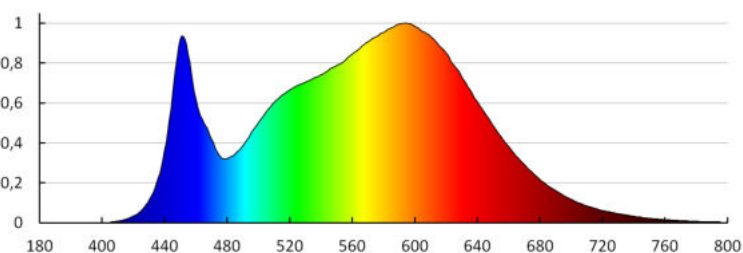

DANE LOGISTYCZNE:

Jednostka miary: sztuka

Jak pakowane: 6

Ilość sztuk w opakowaniu pośrednim: 1

Ilość sztuk w opakowaniu zbiorczym: 6

Masa jednostkowa netto [g]: 1070

Gramatura [g]: 1763.33

Długość opakowania jednostkowego [cm]: 42

Szerokość opakowania jednostkowego [cm]: 12.5

Wysokość opakowania jednostkowego [cm]: 42

Waga kartonu [kg]: 10.57998

Szerokość kartonu [cm]: 40

Wysokość kartonu [cm]: 44.5

Długość kartonu [cm]: 85.5

Objętość kartonu [m³]: 0.15219