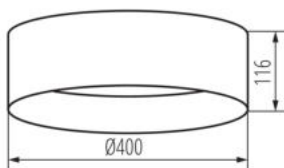

Kanlux RIFA LED to wyjątkowa plafoniera. Od tradycyjnych lamp tego typu odróżnia ją **materiałowy klosz**, który czyni z niej oświetlenie nie tylko praktyczne, ale przede wszystkim dekoracyjne. Dostępne są **3 mixy** kolorystyczne jak **również jednolite klosze** lamp. Z powodzeniem dopasujesz je do swojego wnętrza niezależnie od jego stylu. Do tego, do wyboru są dwie barwy światła – neutralna lub ciepła. Kanlux RIFA LED to idealne rozwiązanie do wnętrz, w których potrzebujemy mocnego światła, ale nie chcemy rezygnować z jego dekoracyjności.

DANE OGÓLNE:

Kolor: czarny / biały

Miejsce montażu: do nadbudowania na suficie

Miejsce zastosowania: wewnątrz

Minimalna odległość od oświetlanego obiektu : 0,5m

Możliwość współpracy ze ściemniaczem : nie

Wysokość [mm]: 116

Średnica [mm]: 400

Zawartość rtęci: nie

Zintegrowane źródło światła LED: tak

DANE TECHNICZNE:

Napięcie znamionowe [V]: 220-240 AC

Częstotliwość znamionowa [Hz]: 50

Moc maksymalna [W]: 17,5

Klasa ochronności przed porażeniem elektrycznym : I

Materiał klosza: tworzywo sztuczne

Źródło światła: LED

Rodzaj diody: LED SMD

Strumień świetlny [lm]: 1450

Barwa światła: ciepłobiała

Skorelowana temperatura barwowa [K]: 3000

Jednolitość barwy w elipsach McAdama : ≤6

Wskaźnik oddawania barw: 80

Trwałość [h]: 25000

Ilość cykli wł/wył: ≥20000

Kąt świecenia [°]: 120

Skuteczność świetlna lampy [lm/W]: 83

Zakres temperatury otoczenia, na którą może być narażony wyrób [°C]: 5÷25

Materiał obudowy: metal

Rodzaj przyłącza: kostka śrubowa

Zakres przekrojów stosowanych przewodów [mm²]: 1,5