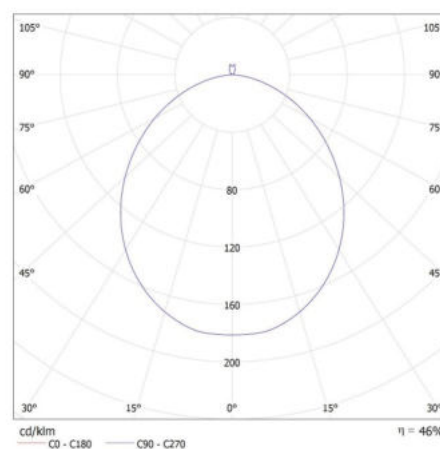

KANLUX S.A. (kat 36463) RIFA LED 17,5W WW BW / LDC (Polar)