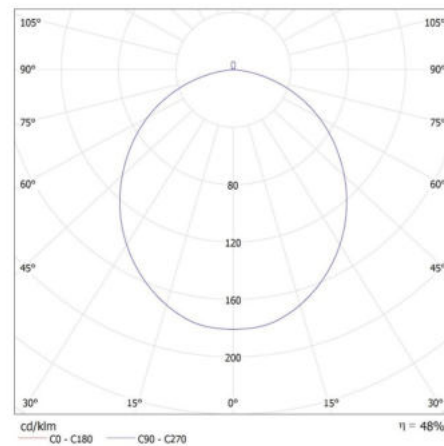

KANLUX S.A. (kat 36466) RIFA LED 17,5W NW GR/G / LDC (Polar)