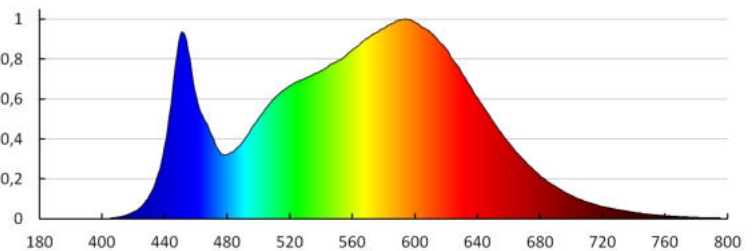

DANE LOGISTYCZNE:

Jednostka miary: sztuka

Jak pakowane: 6

Ilość sztuk w opakowaniu pośrednim: 1

Ilość sztuk w opakowaniu zbiorczym: 6

Masa jednostkowa netto [g]: 1070

Gramatura [g]: 1763.33

Długość opakowania jednostkowego [cm]: 42

Szerokość opakowania jednostkowego [cm]: 12.5

Wysokość opakowania jednostkowego [cm]: 42

Waga kartonu [kg]: 10.57998

Szerokość kartonu [cm]: 40

Wysokość kartonu [cm]: 44.5

Długość kartonu [cm]: 85.5

Objętość kartonu [m³]: 0.15219