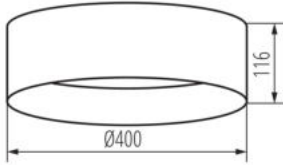

Plafoniera LED