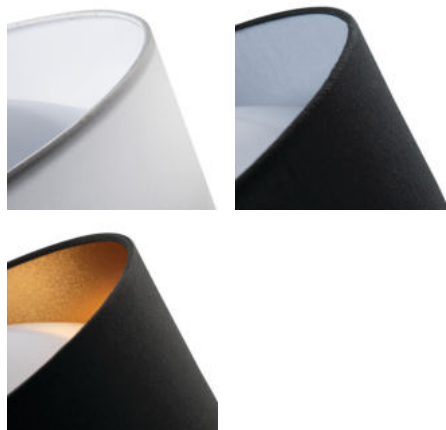

Plafoniera LED

5905339364661

Kanlux RIFA LED to wyjątkowa plafoniera. Od tradycyjnych lamp tego typu odróżnia ją **materiałowy klosz**, który czyni z niej oświetlenie nie tylko praktyczne, ale przede wszystkim dekoracyjne. Dostępne są **3 mixy** kolorystyczne jak **również jednolite klosze** lamp. Z powodzeniem dopasujesz je do swojego wnętrza niezależnie od jego stylu. Do tego, do wyboru są dwie barwy światła – neutralna lub ciepła. Kanlux RIFA LED to idealne rozwiązanie do wnętrz, w których potrzebujemy mocnego światła, ale nie chcemy rezygnować z jego dekoracyjności.

DANE OGÓLNE:

Kolor: szary / złoty
Miejsce montażu: do nadbudowania na suficie
Miejsce zastosowania: wewnątrz
Minimalna odległość od oświetlanego obiektu: 0,5m
Możliwość współpracy ze ściemniaczem: nie
Wysokość [mm]: 116
Średnica [mm]: 400
Zawartość rtęci: nie
Zintegrowane źródło światła LED: tak

DANE TECHNICZNE:

Napięcie znamionowe [V]: 220-240 AC
Częstotliwość znamionowa [Hz]: 50
Moc maksymalna [W]: 17,5
Klasa ochronności przed porażeniem elektrycznym: I
Materiał klosza: tworzywo sztuczne
Źródło światła: LED
Rodzaj diody: LED SMD
Strumień świetlny [lm]: 1500
Barwa światła: biała
Skorelowana temperatura barwowa [K]: 4000
Jednolitość barwy w elipsach McAdama: ≤6
Wskaźnik oddawania barw: 80
Trwałość [h]: 25000
Ilość cykli wł/wył: ≥20000
Kąt świecenia [°]: 120
Skuteczność świetlna lampy [lm/W]: 86
Zakres temperatury otoczenia, na którą może być narażony wyrób [°C]: 5÷25
Materiał obudowy: metal
Rodzaj przyłącza: kostka śrubowa
Zakres przekrojów stosowanych przewodów [mm²]: 1,5