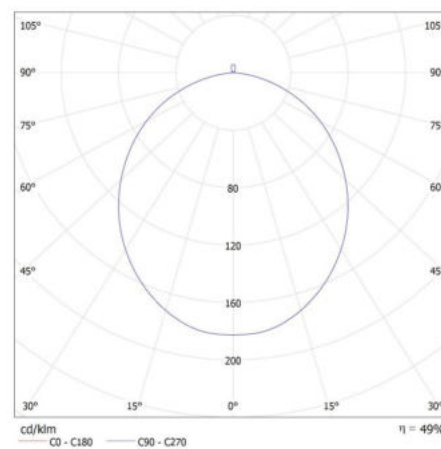

KANLUX S.A. (kat 36467) RIFA LED 17,5W WW GR/G / LDC (Polar)

Luminaire: KANLUX S.A. (kat 36467) RIFA LED 17,5W WW GR/G
Lamps: 1 x RIFA LED 17,5W WW