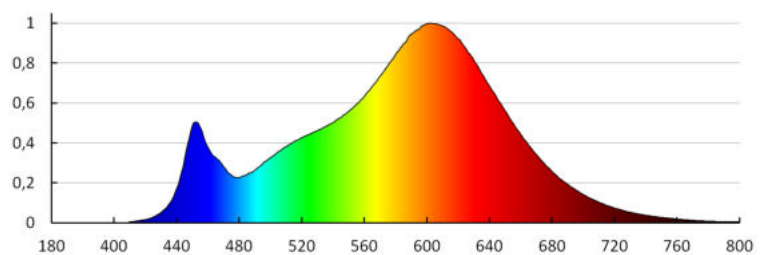

DANE LOGISTYCZNE:

Jednostka miary: sztuka

Jak pakowane: 6

Ilość sztuk w opakowaniu pośrednim: 1

Ilość sztuk w opakowaniu zbiorczym: 6

Masa jednostkowa netto [g]: 1070

Gramatura [g]: 1763.33

Długość opakowania jednostkowego [cm]: 42

Szerokość opakowania jednostkowego [cm]: 12.5

Wysokość opakowania jednostkowego [cm]: 42

Waga kartonu [kg]: 10.57998

Szerokość kartonu [cm]: 40

Wysokość kartonu [cm]: 44.5

Długość kartonu [cm]: 85.5

Objętość kartonu [m³]: 0.15219