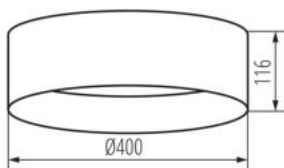

Kanlux RIFA LED to wyjątkowa plafoniera. Od tradycyjnych lamp tego typu odróżnia ją **materiałowy klosz**, który czyni z niej oświetlenie nie tylko praktyczne, ale przede wszystkim dekoracyjne. Dostępne są **3 mixy** kolorystyczne jak **również jednolite klosze** lamp. Z powodzeniem dopasujesz je do swojego wnętrza niezależnie od jego stylu. Do tego, do wyboru są dwie barwy światła – neutralna lub ciepła. Kanlux RIFA LED to idealne rozwiązanie do wnętrz, w których potrzebujemy mocnego światła, ale nie chcemy rezygnować z jego dekoracyjności.

DANE OGÓLNE:

Kolor: szary / złoty

Miejsce montażu: do nadbudowania na suficie

Miejsce zastosowania: wewnątrz

Minimalna odległość od oświetlanego obiektu : 0,5m

Możliwość współpracy ze ściemniaczem : nie

Wysokość [mm]: 116

Średnica [mm]: 400

Zawartość rtęci: nie

Zintegrowane źródło światła LED: tak

DANE TECHNICZNE:

Napięcie znamionowe [V]: 220-240 AC

Częstotliwość znamionowa [Hz]: 50

Moc maksymalna [W]: 17,5

Klasa ochronności przed porażeniem elektrycznym : I

Materiał klosza: tworzywo sztuczne

Źródło światła: LED

Rodzaj diody: LED SMD

Strumień świetlny [lm]: 1450

Barwa światła: ciepłobiała

Skorelowana temperatura barwowa [K]: 3000

Jednolitość barwy w elipsach McAdama : ≤6

Wskaźnik oddawania barw: 80

Trwałość [h]: 25000

Ilość cykli wł/wył: ≥20000

Kąt świecenia [°]: 120

Skuteczność świetlna lampy [lm/W]: 83

Zakres temperatury otoczenia, na którą może być narażony wyrób [°C]: 5÷25

Materiał obudowy: metal

Rodzaj przyłącza: kostka śrubowa

Zakres przekrojów stosowanych przewodów [mm²]: 1,5