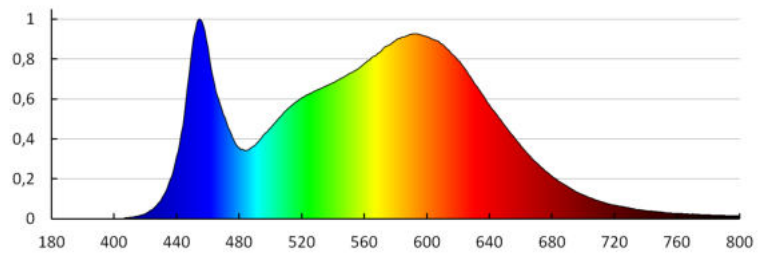

DANE LOGISTYCZNE:

Jednostka miary: sztuka

Jak pakowane: 100

Ilość sztuk w opakowaniu pośrednim: 1

Ilość sztuk w opakowaniu zbiorczym: 100

Masa jednostkowa netto [g]: 54

Gramatura [g]: 97.6

Długość opakowania jednostkowego [cm]: 3.7

Szerokość opakowania jednostkowego [cm]: 10

Wysokość opakowania jednostkowego [cm]: 10

Waga kartonu [kg]: 9.76

Szerokość kartonu [cm]: 39

Wysokość kartonu [cm]: 22

Długość kartonu [cm]: 52.5

Objętość kartonu [m³]: 0.045045