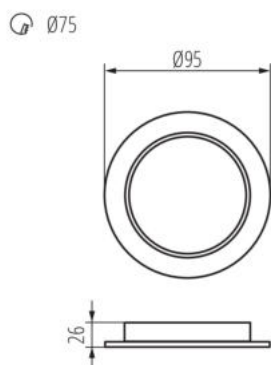

36510 TAVO LED DO 5W-NW

Oprawa typu downlight

5905339365101

IP
44/20

Kanlux TAVO LED to rodzina podtynkowych downlightów. Dostępne są w dwóch kształtach (okrągły i kwadratowy) i aż 5 mocach - od 5W do 24W. Downlighty Kanlux TAVO LED cechuje minimalistyczny, skandynawski design. Dodatkowymi atutami jest ich szczelność IP44/20, a także możliwość montażu natynkowego modeli 12W i 18W w ramce Kanlux TAVO FRAME.

DANE OGÓLNE:

Kolor: biały

Miejsce montażu: do wbudowania w sufit

Miejsce zastosowania: wewnątrz

Minimalna odległość od oświetlanego obiektu : 0,5m

Możliwość współpracy ze ściemniaczem : nie

Wyrób nie nadający się do okrywania materiałem termoizolacyjnym: tak

Wysokość [mm]: 26

Średnica [mm]: 95

Otwór montażowy [mm]: Ø75

Zintegrowane źródło światła LED: tak

DANE TECHNICZNE:

Napięcie znamionowe [V]: 220-240 AC

Częstotliwość znamionowa [Hz]: 50

Moc maksymalna [W]: 5

Długość opakowania jednostkowego [cm]: 3.7

Szerokość opakowania jednostkowego [cm]: 10

Wysokość opakowania jednostkowego [cm]: 10

Waga kartonu [kg]: 9.76

Szerokość kartonu [cm]: 39

Wysokość kartonu [cm]: 22