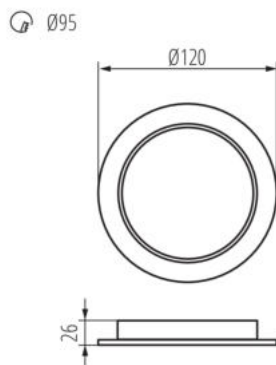

36511 TAVO LED DO 9W-NW

Oprawa typu downlight

5905339365118

IP
44/20

Kanlux TAVO LED to rodzina podtynkowych downlightów. Dostępne są w dwóch kształtach (okrągły i kwadratowy) i aż 5 mocach - od 5W do 24W. Downlighty Kanlux TAVO LED cechuje minimalistyczny, skandynawski design. Dodatkowymi atutami jest ich szczelność IP44/20, a także możliwość montażu natynkowego modeli 12W i 18W w ramce Kanlux TAVO FRAME.

DANE OGÓLNE:

Kolor: biały

Miejsce montażu: do wbudowania w sufit

Miejsce zastosowania: wewnątrz

Minimalna odległość od oświetlanego obiektu: 0,5m

Możliwość współpracy ze ściemniaczem: nie

Wyrób nie nadający się do okrywania materiałem termoizolacyjnym: tak

Wysokość [mm]: 26

Średnica [mm]: 120

Otwór montażowy [mm]: Ø95

Zintegrowane źródło światła LED: tak

DANE TECHNICZNE:

Napięcie znamionowe [V]: 220-240 AC

Częstotliwość znamionowa [Hz]: 50

Moc maksymalna [W]: 9

Klasa ochronności przed porażeniem elektrycznym: II

Materiał klosza: tworzywo sztuczne

Rodzaj diody: LED SMD

Strumień świetlny [lm]: 900

Barwa światła: biała

Skorelowana temperatura barwowa [K]: 4000

Jednolitość barwy w elipsach McAdama: ≤6

Wskaźnik oddawania barw: 80

Trwałość [h]: 25000

Ilość cykli wł/wył: ≥15000

Kąt świecenia [°]: 120

Skuteczność świetlna lampy [lm/W]: 100

Zakres temperatury otoczenia, na którą może być narażony wyrób [°C]: 5÷25

Materiał obudowy: tworzywo sztuczne

Rodzaj przyłącza: wolne końce przewodów

Długość przewodu [m]: 0.1

Czas nagrzewania lampy [s]: ≤1

Czas zapłonu lampy [s]: ≤0,5