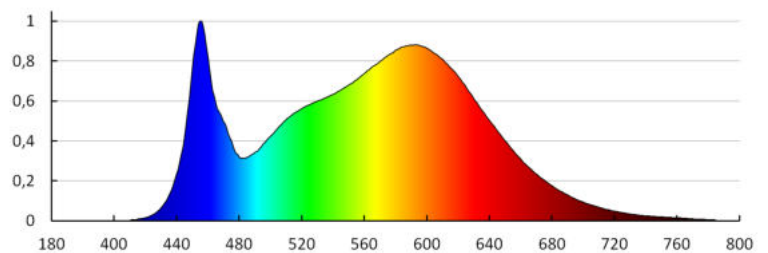

Szerokość opakowania jednostkowego [cm]: 12.3

Wysokość opakowania jednostkowego [cm]: 12.3

Waga kartonu [kg]: 13.06

Szerokość kartonu [cm]: 40

Wysokość kartonu [cm]: 27.5

Długość kartonu [cm]: 64

Objętość kartonu [m<sup>3</sup>]: 0.0704