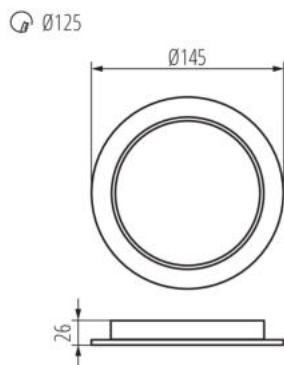

36512 TAVO LED DO 12W-NW

Oprawa typu downlight

5905339365125

IP
44/20

Kanlux TAVO LED to rodzina podtynkowych downlightów. Dostępne są w dwóch kształtach (okrągły i kwadratowy) i aż 5 mocach - od 5W do 24W. Downlighty Kanlux TAVO LED cechuje minimalistyczny, skandynawski design. Dodatkowymi atutami jest ich szczelność IP44/20, a także możliwość montażu natynkowego modeli 12W i 18W w ramce Kanlux TAVO FRAME.

DANE OGÓLNE:

Kolor: biały

Miejsce montażu: do wbudowania w sufit

Miejsce zastosowania: wewnątrz

Minimalna odległość od oświetlanego obiektu : 0,5m

Możliwość współpracy ze ściemniaczem : nie

Wyrób nie nadający się do okrywania materiałem termoizolacyjnym: tak

Wysokość [mm]: 26

Średnica [mm]: 145

Otwór montażowy [mm]: Ø120

Zintegrowane źródło światła LED: tak

DANE TECHNICZNE:

Napięcie znamionowe [V]: 220-240 AC

Częstotliwość znamionowa [Hz]: 50

Moc maksymalna [W]: 12

Klasa ochronności przed porażeniem elektrycznym : II

Materiał klosza: tworzywo sztuczne

Rodzaj diody: LED SMD

Strumień świetlny [lm]: 1250

Barwa światła: biała

Skorelowana temperatura barwowa [K]: 4000

Jednolitość barwy w elipsach McAdama : ≤6

Wskaźnik oddawania barw: 80

Trwałość [h]: 25000

Ilość cykli wł/wył: ≥15000

Kąt świecenia [°]: 120

Skuteczność świetlna lampy [lm/W]: 104

Zakres temperatury otoczenia, na którą może być narażony wyrób [°C]: 5÷25

Materiał obudowy: tworzywo sztuczne

Rodzaj przyłącza: wolne końce przewodów

Długość przewodu [m]: 0.1

Czas nagrzewania lampy [s]: ≤1

Czas zapłonu lampy [s]: ≤0,5