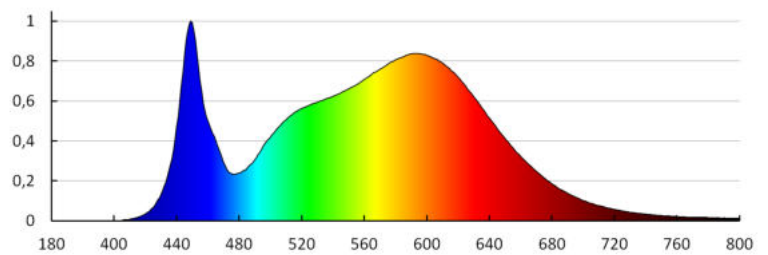

Szerokość opakowania jednostkowego [cm]: 15

Wysokość opakowania jednostkowego [cm]: 15

Waga kartonu [kg]: 10.59

Szerokość kartonu [cm]: 39

Wysokość kartonu [cm]: 33

Długość kartonu [cm]: 47.5

Objętość kartonu [m<sup>3</sup>]: 0.061133