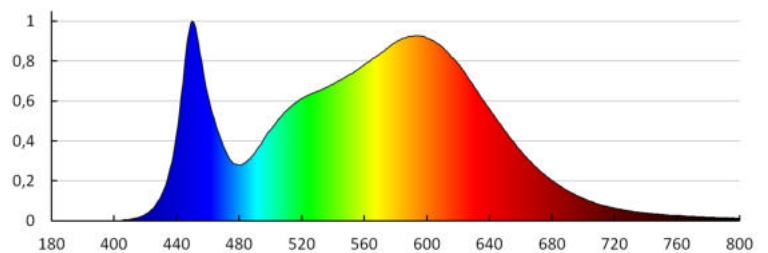

DANE LOGISTYCZNE:

Jednostka miary: sztuka

Jak pakowane: 60

Ilość sztuk w opakowaniu pośrednim: 1

Ilość sztuk w opakowaniu zbiorczym: 60

Masa jednostkowa netto [g]: 142

Gramatura [g]: 219.83

Długość opakowania jednostkowego [cm]: 3.7

Szerokość opakowania jednostkowego [cm]: 17.6

Wysokość opakowania jednostkowego [cm]: 17.6

Waga kartonu [kg]: 13.1898

Szerokość kartonu [cm]: 39

Wysokość kartonu [cm]: 38

Długość kartonu [cm]: 55

Objętość kartonu [m³]: 0.08151