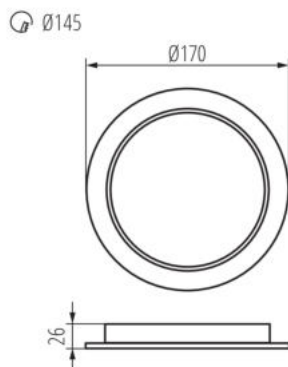

36513 TAVO LED DO 18W-NW

Oprawa typu downlight

5905339365132

IP
44/20

Kanlux TAVO LED to rodzina podtynkowych downlightów. Dostępne są w dwóch kształtach (okrągły i kwadratowy) i aż 5 mocach - od 5W do 24W. Downlighty Kanlux TAVO LED cechuje minimalistyczny, skandynawski design. Dodatkowymi atutami jest ich szczelność IP44/20, a także możliwość montażu natynkowego modeli 12W i 18W w ramce Kanlux TAVO FRAME.

DANE OGÓLNE:

Kolor: biały

Miejsce montażu: do wbudowania w sufit

Miejsce zastosowania: wewnątrz

Minimalna odległość od oświetlanego obiektu : 0,5m

Możliwość współpracy ze ściemniaczem : nie

Wyrób nie nadający się do okrywania materiałem termoizolacyjnym: tak

Wysokość [mm]: 26

Średnica [mm]: 170

Otwór montażowy [mm]: Ø145

Zintegrowane źródło światła LED: tak

DANE TECHNICZNE:

Napięcie znamionowe [V]: 220-240 AC

Częstotliwość znamionowa [Hz]: 50

Moc maksymalna [W]: 18

Klasa ochronności przed porażeniem elektrycznym : II

Materiał klosza: tworzywo sztuczne

Rodzaj diody: LED SMD

Strumień świetlny [lm]: 1900

Barwa światła: biała

Skorelowana temperatura barwowa [K]: 4000

Jednolitość barwy w elipsach McAdama : ≤6

Wskaźnik oddawania barw: 80

Trwałość [h]: 25000

Ilość cykli wł/wył: ≥15000

Kąt świecenia [°]: 120

Skuteczność świetlna lampy [lm/W]: 106

Zakres temperatury otoczenia, na którą może być narażony wyrób [°C]: 5÷25

Materiał obudowy: tworzywo sztuczne

Rodzaj przyłącza: wolne końce przewodów

Długość przewodu [m]: 0.1

Czas nagrzewania lampy [s]: ≤1

Czas zapłonu lampy [s]: ≤0,5