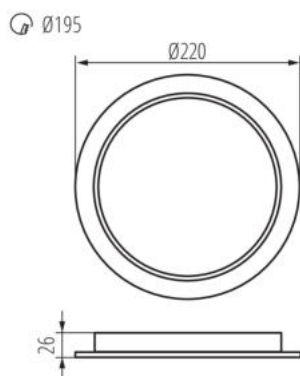

36514 TAVO LED DO 24W-NW

Oprawa typu downlight

5905339365149

IP
44/20

Kanlux TAVO LED to rodzina podtynkowych downlightów. Dostępne są w dwóch kształtach (okrągły i kwadratowy) i aż 5 mocach - od 5W do 24W. Downlighty Kanlux TAVO LED cechuje minimalistyczny, skandynawski design. Dodatkowymi atutami jest ich szczelność IP44/20, a także możliwość montażu natynkowego modeli 12W i 18W w ramce Kanlux TAVO FRAME.

DANE OGÓLNE:

Kolor: biały

Miejsce montażu: do wbudowania w sufit

Miejsce zastosowania: wewnątrz

Minimalna odległość od oświetlanego obiektu : 0,5m

Możliwość współpracy ze ściemniaczem : nie

Wyrób nie nadający się do okrywania materiałem termoizolacyjnym: tak

Wysokość [mm]: 26

Średnica [mm]: 225

Otwór montażowy [mm]: Ø195

Zintegrowane źródło światła LED: tak

DANE TECHNICZNE:

Napięcie znamionowe [V]: 220-240 AC

Częstotliwość znamionowa [Hz]: 50

Moc maksymalna [W]: 24

Klasa ochronności przed porażeniem elektrycznym : II

Materiał klosza: tworzywo sztuczne

Rodzaj diody: LED SMD

Strumień świetlny [lm]: 2600

Barwa światła: biała

Skorelowana temperatura barwowa [K]: 4000

Jednolitość barwy w elipsach McAdama : ≤6

Wskaźnik oddawania barw: 80

Trwałość [h]: 25000

Ilość cykli wł/wył: ≥15000

Kąt świecenia [°]: 120

Skuteczność świetlna lampy [lm/W]: 108

Zakres temperatury otoczenia, na którą może być narażony wyrób [°C]: 5÷25

Materiał obudowy: tworzywo sztuczne

Rodzaj przyłącza: wolne końce przewodów

Długość przewodu [m]: 0.1

Czas nagrzewania lampy [s]: ≤1

Czas zapłonu lampy [s]: ≤0,5