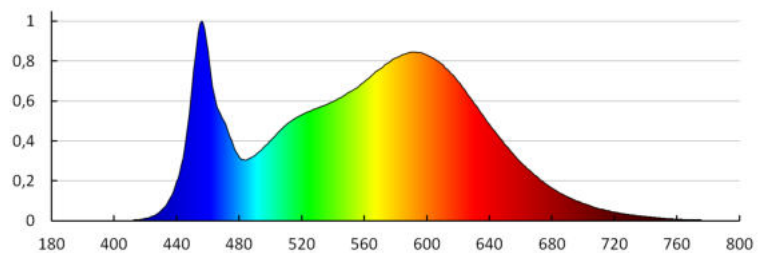

Szerokość opakowania jednostkowego [cm]: 22.5

Wysokość opakowania jednostkowego [cm]: 22.5

Waga kartonu [kg]: 13.79

Szerokość kartonu [cm]: 39

Wysokość kartonu [cm]: 47

Długość kartonu [cm]: 47.5

Objętość kartonu [m<sup>3</sup>]: 0.087068