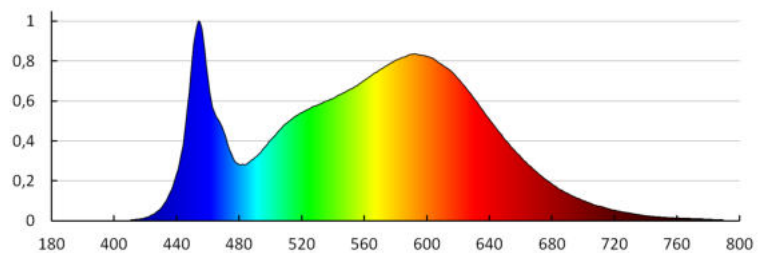

DANE LOGISTYCZNE:

Jednostka miary: sztuka

Jak pakowane: 100

Ilość sztuk w opakowaniu pośrednim: 1

Ilość sztuk w opakowaniu zbiorczym: 100

Masa jednostkowa netto [g]: 64

Gramatura [g]: 112.4

Długość opakowania jednostkowego [cm]: 3.7

Szerokość opakowania jednostkowego [cm]: 12.3

Wysokość opakowania jednostkowego [cm]: 10

Waga kartonu [kg]: 11.24

Szerokość kartonu [cm]: 39

Wysokość kartonu [cm]: 22.5

Długość kartonu [cm]: 63

Objętość kartonu [m³]: 0.055283