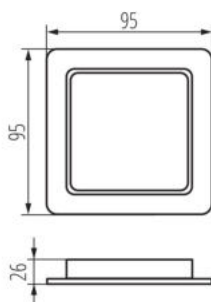

36515 TAVO LED DL 5W-NW

Oprawa typu downlight

5905339365156

IP
44/20

75x75

Kanlux TAVO LED to rodzina podtynkowych downlightów. Dostępne są w dwóch kształtach (okrągły i kwadratowy) i aż 5 mocach - od 5W do 24W. Downlighty Kanlux TAVO LED cechuje minimalistyczny, skandynawski design. Dodatkowymi atutami jest ich szczelność IP44/20, a także możliwość montażu natynkowego modeli 12W i 18W w ramce Kanlux TAVO FRAME.

DANE OGÓLNE:

Kolor: biały

Miejsce montażu: do wbudowania w sufit

Miejsce zastosowania: wewnątrz

Minimalna odległość od oświetlanego obiektu: 0,5m

Możliwość współpracy ze ściemniaczem: nie

Wyrób nie nadający się do okrywania materiałem termoizolacyjnym: tak

Długość [mm]: 95

Szerokość [mm]: 95

Wysokość [mm]: 26

Otwór montażowy [mm]: 75x75

Zintegrowane źródło światła LED: tak

DANE TECHNICZNE:

Napięcie znamionowe [V]: 220-240 AC

Częstotliwość znamionowa [Hz]: 50

Moc maksymalna [W]: 5

Klasa ochronności przed porażeniem elektrycznym: II

Materiał klosza: tworzywo sztuczne

Rodzaj diody: LED SMD

Strumień świetlny [lm]: 400

Barwa światła: biała

Skorelowana temperatura barwowa [K]: 4000

Jednolitość barwy w elipsach McAdama: ≤6

Wskaźnik oddawania barw: 80

Trwałość [h]: 25000

Ilość cykli wł/wył: ≥15000

Kąt świecenia [°]: 120

Skuteczność świetlna lampy [lm/W]: 80

Zakres temperatury otoczenia, na którą może być narażony wyrób [°C]: 5÷25

Materiał obudowy: tworzywo sztuczne

Rodzaj przyłącza: wolne końce przewodów

Długość przewodu [m]: 0.1

Czas nagrzewania lampy [s]: ≤1