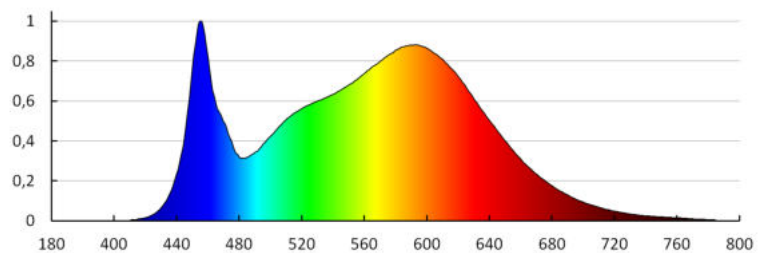

DANE LOGISTYCZNE:

Jednostka miary: sztuka

Jak pakowane: 100

Ilość sztuk w opakowaniu pośrednim: 1

Ilość sztuk w opakowaniu zbiorczym: 100

Masa jednostkowa netto [g]: 88

Gramatura [g]: 143.1

Długość opakowania jednostkowego [cm]: 3.7

Szerokość opakowania jednostkowego [cm]: 14

Wysokość opakowania jednostkowego [cm]: 12.2

Waga kartonu [kg]: 14.31

Szerokość kartonu [cm]: 38.5

Wysokość kartonu [cm]: 27

Długość kartonu [cm]: 73

Objętość kartonu [m³]: 0.075884