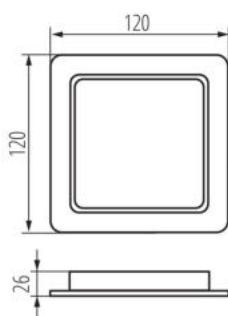

36516 TAVO LED DL 9W-NW

Oprawa typu downlight

5905339365163

IP
44/20

95x95

Kanlux TAVO LED to rodzina podtynkowych downlightów. Dostępne są w dwóch kształtach (okrągły i kwadratowy) i aż 5 mocach - od 5W do 24W. Downlighty Kanlux TAVO LED cechuje minimalistyczny, skandynawski design. Dodatkowymi atutami jest ich szczelność IP44/20, a także możliwość montażu natynkowego modeli 12W i 18W w ramce Kanlux TAVO FRAME.

DANE OGÓLNE:

Kolor: biały

Miejsce montażu: do wbudowania w sufit

Miejsce zastosowania: wewnątrz

Minimalna odległość od oświetlanego obiektu : 0,5m

Możliwość współpracy ze ściemniaczem : nie

Wyrób nie nadający się do okrywania materiałem termoizolacyjnym: tak

Długość [mm]: 120

Szerokość [mm]: 120

Wysokość [mm]: 26

Otwór montażowy [mm]: 95x95

Zintegrowane źródło światła LED: tak

DANE TECHNICZNE:

Napięcie znamionowe [V]: 220-240 AC

Częstotliwość znamionowa [Hz]: 50

Moc maksymalna [W]: 9

Klasa ochronności przed porażeniem elektrycznym : II

Materiał klosza: tworzywo sztuczne

Rodzaj diody: LED SMD

Strumień świetlny [lm]: 900

Barwa światła: biała

Skorelowana temperatura barwowa [K]: 4000

Jednolitość barwy w elipsach McAdama : ≤6

Wskaźnik oddawania barw: 80

Trwałość [h]: 25000

Ilość cykli wł/wył: ≥15000

Kąt świecenia [°]: 120

Skuteczność świetlna lampy [lm/W]: 100

Zakres temperatury otoczenia, na którą może być narażony wyrób [°C]: 5÷25

Materiał obudowy: tworzywo sztuczne

Rodzaj przyłącza: wolne końce przewodów

Długość przewodu [m]: 0.1

Czas nagrzewania lampy [s]: ≤1