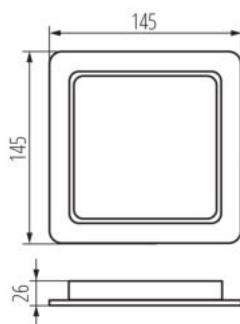

36517 TAVO LED DL 12W-NW

Oprawa typu downlight

5905339365170

IP
44/20

125x125

Kanlux TAVO LED to rodzina podtynkowych downlightów. Dostępne są w dwóch kształtach (okrągły i kwadratowy) i aż 5 mocach - od 5W do 24W. Downlighty Kanlux TAVO LED cechuje minimalistyczny, skandynawski design. Dodatkowymi atutami jest ich szczelność IP44/20, a także możliwość montażu natynkowego modeli 12W i 18W w ramce Kanlux TAVO FRAME.

DANE OGÓLNE:

Kolor: biały

Miejsce montażu: do wbudowania w sufit

Miejsce zastosowania: wewnątrz

Minimalna odległość od oświetlanego obiektu : 0,5m

Możliwość współpracy ze ściemniaczem : nie

Wyrób nie nadający się do okrywania materiałem termoizolacyjnym: tak

Długość [mm]: 145

Szerokość [mm]: 145

Wysokość [mm]: 26

Otwór montażowy [mm]: 120X120

Zintegrowane źródło światła LED: tak

DANE TECHNICZNE:

Napięcie znamionowe [V]: 220-240 AC

Częstotliwość znamionowa [Hz]: 50

Moc maksymalna [W]: 12

Klasa ochronności przed porażeniem elektrycznym : II

Materiał klosza: tworzywo sztuczne

Rodzaj diody: LED SMD

Strumień świetlny [lm]: 1250

Barwa światła: biała

Skorelowana temperatura barwowa [K]: 4000

Jednolitość barwy w elipsach McAdama : ≤6

Wskaźnik oddawania barw: 80

Trwałość [h]: 25000

Ilość cykli wł/wył: ≥15000

Kąt świecenia [°]: 120

Skuteczność świetlna lampy [lm/W]: 104

Zakres temperatury otoczenia, na którą może być narażony wyrób [°C]: 5÷25

Materiał obudowy: tworzywo sztuczne

Rodzaj przyłącza: wolne końce przewodów

Długość przewodu [m]: 0.1

Czas nagrzewania lampy [s]: ≤1