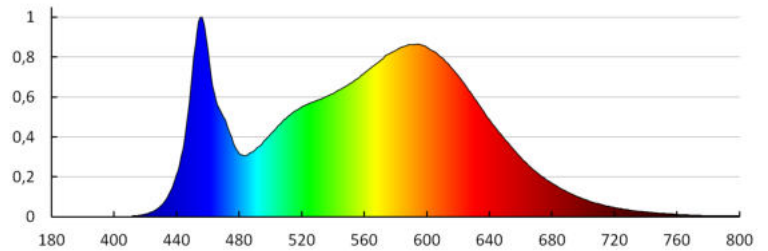

DANE LOGISTYCZNE:

Jednostka miary: sztuka

Jak pakowane: 60

Ilość sztuk w opakowaniu pośrednim: 1

Ilość sztuk w opakowaniu zbiorczym: 60

Masa jednostkowa netto [g]: 130

Gramatura [g]: 201.17

Długość opakowania jednostkowego [cm]: 3.7

Szerokość opakowania jednostkowego [cm]: 17

Wysokość opakowania jednostkowego [cm]: 15

Waga kartonu [kg]: 12.0702

Szerokość kartonu [cm]: 39.5

Wysokość kartonu [cm]: 33

Długość kartonu [cm]: 52.5

Objętość kartonu [m³]: 0.068434