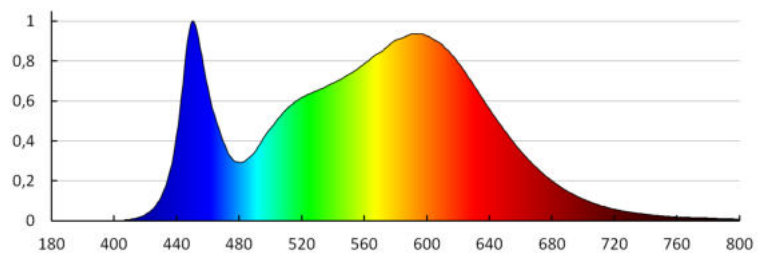

DANE LOGISTYCZNE:

Jednostka miary: sztuka

Jak pakowane: 60

Ilość sztuk w opakowaniu pośrednim: 1

Ilość sztuk w opakowaniu zbiorczym: 60

Masa jednostkowa netto [g]: 168

Gramatura [g]: 250.33

Długość opakowania jednostkowego [cm]: 3.7

Szerokość opakowania jednostkowego [cm]: 19.5

Wysokość opakowania jednostkowego [cm]: 17.7

Waga kartonu [kg]: 15.0198

Szerokość kartonu [cm]: 39

Wysokość kartonu [cm]: 37.5

Długość kartonu [cm]: 60

Objętość kartonu [m³]: 0.08775