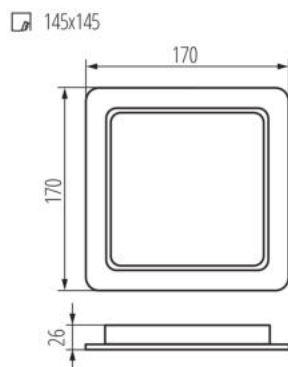

36518 TAVO LED DL 18W-NW

Oprawa typu downlight

5905339365187

IP
44/20

Kanlux TAVO LED to rodzina podtynkowych downlightów. Dostępne są w dwóch kształtach (okrągły i kwadratowy) i aż 5 mocach - od 5W do 24W. Downlighty Kanlux TAVO LED cechuje minimalistyczny, skandynawski design. Dodatkowymi atutami jest ich szczelność IP44/20, a także możliwość montażu natynkowego modeli 12W i 18W w ramce Kanlux TAVO FRAME.

DANE OGÓLNE:

Kolor: biały

Miejsce montażu: do wbudowania w sufit

Miejsce zastosowania: wewnątrz

Minimalna odległość od oświetlanego obiektu : 0,5m

Możliwość współpracy ze ściemniaczem : nie

Wyrób nie nadający się do okrywania materiałem termoizolacyjnym: tak

Długość [mm]: 170

Szerokość [mm]: 170

Wysokość [mm]: 26

Otwór montażowy [mm]: 145x145

Zintegrowane źródło światła LED: tak

DANE TECHNICZNE:

Napięcie znamionowe [V]: 220-240 AC

Częstotliwość znamionowa [Hz]: 50

Moc maksymalna [W]: 18

Klasa ochronności przed porażeniem elektrycznym : II

Materiał klosza: tworzywo sztuczne

Rodzaj diody: LED SMD

Strumień świetlny [lm]: 1900

Barwa światła: biała

Skorelowana temperatura barwowa [K]: 4000

Jednolitość barwy w elipsach McAdama : ≤6

Wskaźnik oddawania barw: 80

Trwałość [h]: 25000

Ilość cykli wł/wył: ≥15000

Kąt świecenia [°]: 120

Skuteczność świetlna lampy [lm/W]: 106

Zakres temperatury otoczenia, na którą może być narażony wyrób [°C]: 5÷25

Materiał obudowy: tworzywo sztuczne

Rodzaj przyłącza: wolne końce przewodów

Długość przewodu [m]: 0.1

Czas nagrzewania lampy [s]: ≤1