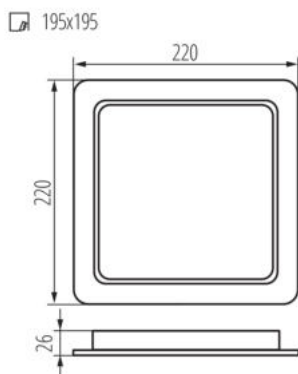

36519 TAVO LED DL 24W-NW

Oprawa typu downlight

5905339365194

IP
44/20

Kanlux TAVO LED to rodzina podtynkowych downlightów. Dostępne są w dwóch kształtach (okrągły i kwadratowy) i aż 5 mocach - od 5W do 24W. Downlighty Kanlux TAVO LED cechuje minimalistyczny, skandynawski design. Dodatkowymi atutami jest ich szczelność IP44/20, a także możliwość montażu natynkowego modeli 12W i 18W w ramce Kanlux TAVO FRAME.

DANE OGÓLNE:

Kolor: biały

Miejsce montażu: do wbudowania w sufit

Miejsce zastosowania: wewnątrz

Minimalna odległość od oświetlanego obiektu: 0,5m

Możliwość współpracy ze ściemniaczem: nie

Wyrób nie nadający się do okrywania materiałem termoizolacyjnym: tak

Długość [mm]: 225

Szerokość [mm]: 225

Wysokość [mm]: 26

Otwór montażowy [mm]: 195x195

Zintegrowane źródło światła LED: tak

DANE TECHNICZNE:

Napięcie znamionowe [V]: 220-240 AC

Częstotliwość znamionowa [Hz]: 50

Moc maksymalna [W]: 24

Klasa ochronności przed porażeniem elektrycznym: II

Materiał klosza: tworzywo sztuczne

Rodzaj diody: LED SMD

Strumień świetlny [lm]: 2600

Barwa światła: biała

Skorelowana temperatura barwowa [K]: 4000

Jednolitość barwy w elipsach McAdama: ≤6

Wskaźnik oddawania barw: 80

Trwałość [h]: 25000

Ilość cykli wł/wył: ≥15000

Kąt świecenia [°]: 120

Skuteczność świetlna lampy [lm/W]: 108

Zakres temperatury otoczenia, na którą może być narażony wyrób [°C]: 5÷25

Materiał obudowy: tworzywo sztuczne

Rodzaj przyłącza: wolne końce przewodów

Długość przewodu [m]: 0.1

Czas nagrzewania lampy [s]: ≤1