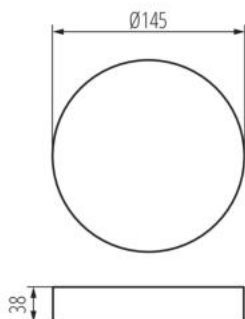

36520 TAVO FRAME DO 12W

Akcesorium oprawy typu downlight

5905339365200

Ramka Kanlux TAVO FRAME umożliwia natynkowy montaż paneli Kanlux TAVO LED w wersji 12W (TAVO FRAME DO 12W i TAVO FRAME DL 12W) i 18W (TAVO FRAME DO 18W i TAVO FRAME DL 18W). Szczelność paneli po montażu to IP20.

DANE OGÓLNE:

Kolor: biały

Miejsce montażu: do nadbudowania na suficie

Wysokość [mm]: 38

Średnica [mm]: 145

DANE TECHNICZNE:

Materiał obudowy: tworzywo sztuczne

DANE LOGISTYCZNE:

Jednostka miary: sztuka

Jak pakowane: 60

Ilość sztuk w opakowaniu pośrednim: 1

Ilość sztuk w opakowaniu zbiorczym: 60

Masa jednostkowa netto [g]: 58

Gramatura [g]: 117.67

Długość opakowania jednostkowego [cm]: 4.2

Szerokość opakowania jednostkowego [cm]: 15

Wysokość opakowania jednostkowego [cm]: 15

Waga kartonu [kg]: 7.0602

Szerokość kartonu [cm]: 45

Wysokość kartonu [cm]: 33

Długość kartonu [cm]: 47

Objętość kartonu [m³]: 0.069795