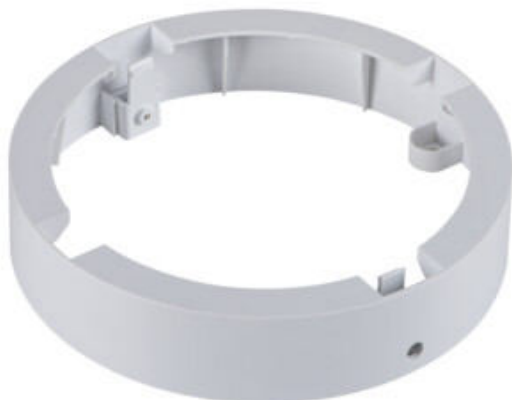

36521 TAVO FRAME DO 18W

Akcesorium oprawy typu downlight

5905339365217

Ramka Kanlux TAVO FRAME umożliwia natynkowy montaż paneli Kanlux TAVO LED w wersji 12W (TAVO FRAME DO 12W i TAVO FRAME DL 12W) i 18W (TAVO FRAME DO 18W i TAVO FRAME DL 18W). Szczelność paneli po montażu to IP20.

DANE OGÓLNE:

Kolor: biały

Miejsce montażu: do nadbudowania na suficie

Wysokość [mm]: 38

Średnica [mm]: 170

DANE TECHNICZNE:

Materiał obudowy: tworzywo sztuczne

DANE LOGISTYCZNE: