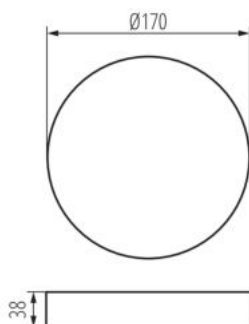

36521 TAVO FRAME DO 18W

Akcesorium oprawy typu downlight

5905339365217

Ramka Kanlux TAVO FRAME umożliwia natynkowy montaż paneli Kanlux TAVO LED w wersji 12W (TAVO FRAME DO 12W i TAVO FRAME DL 12W) i 18W (TAVO FRAME DO 18W i TAVO FRAME DL 18W). Szczelność paneli po montażu to IP20.

DANE OGÓLNE:

Kolor: biały

Miejsce montażu: do nadbudowania na suficie

Wysokość [mm]: 38

Średnica [mm]: 170

DANE TECHNICZNE:

Materiał obudowy: tworzywo sztuczne

DANE LOGISTYCZNE:

Jednostka miary: sztuka

Jak pakowane: 60

Ilość sztuk w opakowaniu pośrednim: 1

Ilość sztuk w opakowaniu zbiorczym: 60

Masa jednostkowa netto [g]: 68

Gramatura [g]: 141.5

Długość opakowania jednostkowego [cm]: 4.2

Szerokość opakowania jednostkowego [cm]: 17.5

Wysokość opakowania jednostkowego [cm]: 17.5

Waga kartonu [kg]: 8.49

Szerokość kartonu [cm]: 45

Wysokość kartonu [cm]: 37

Długość kartonu [cm]: 54

Objętość kartonu [m³]: 0.08991