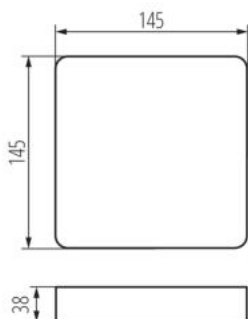

## 36522 TAVO FRAME DL 12W

Akcesorium oprawy typu downlight

5905339365224

Ramka Kanlux TAVO FRAME umożliwia natynkowy montaż paneli Kanlux TAVO LED w wersji 12W (TAVO FRAME DO 12W i TAVO FRAME DL 12W) i 18W (TAVO FRAME DO 18W i TAVO FRAME DL 18W). Szczelność paneli po montażu to IP20.

### DANE OGÓLNE:

**Kolor:** biały

**Miejsce montażu:** do nadbudowania na suficie

**Długość [mm]:** 145

**Szerokość [mm]:** 145

**Wysokość [mm]:** 38

**Długość opakowania jednostkowego [cm]:** 4.8

**Szerokość opakowania jednostkowego [cm]:** 15.2

**Wysokość opakowania jednostkowego [cm]:** 15.2

**Waga kartonu [kg]:** 8.8698

**Szerokość kartonu [cm]:** 48

**Wysokość kartonu [cm]:** 33

**Długość kartonu [cm]:** 50

**Objętość kartonu [m<sup>3</sup>]:** 0.0792