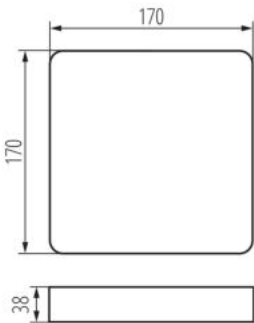

36523 TAVO FRAME DL 18W

Akcesorium oprawy typu downlight

5905339365231

Ramka Kanlux TAVO FRAME umożliwia natynkowy montaż paneli Kanlux TAVO LED w wersji 12W (TAVO FRAME DO 12W i TAVO FRAME DL 12W) i 18W (TAVO FRAME DO 18W i TAVO FRAME DL 18W). Szczelność paneli po montażu to IP20.

DANE OGÓLNE:

Kolor: biały

Miejsce montażu: do nadbudowania na suficie

Długość [mm]: 170

Szerokość [mm]: 170

Wysokość [mm]: 38

DANE TECHNICZNE:

Materiał obudowy: tworzywo sztuczne

DANE LOGISTYCZNE:

Jednostka miary: sztuka

Jak pakowane: 60

Ilość sztuk w opakowaniu pośrednim: 1

Ilość sztuk w opakowaniu zbiorczym: 60

Masa jednostkowa netto [g]: 100

Gramatura [g]: 177

Długość opakowania jednostkowego [cm]: 4.7

Szerokość opakowania jednostkowego [cm]: 17.5

Wysokość opakowania jednostkowego [cm]: 17.5

Waga kartonu [kg]: 10.62

Szerokość kartonu [cm]: 51

Wysokość kartonu [cm]: 38

Długość kartonu [cm]: 55

Objętość kartonu [m³]: 0.10659