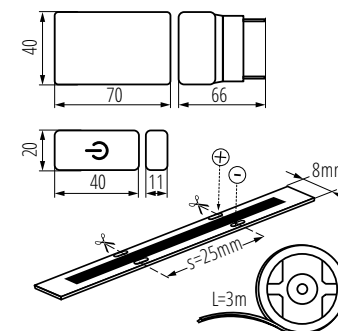

* 3 LATA GWARANCJI NA WARUNKACH OŚWIADCZENIA GWARANCYJNEGO DOSTĘPNEGO NA STRONIE INTERNETOWEJ

_____dobre
spakowane