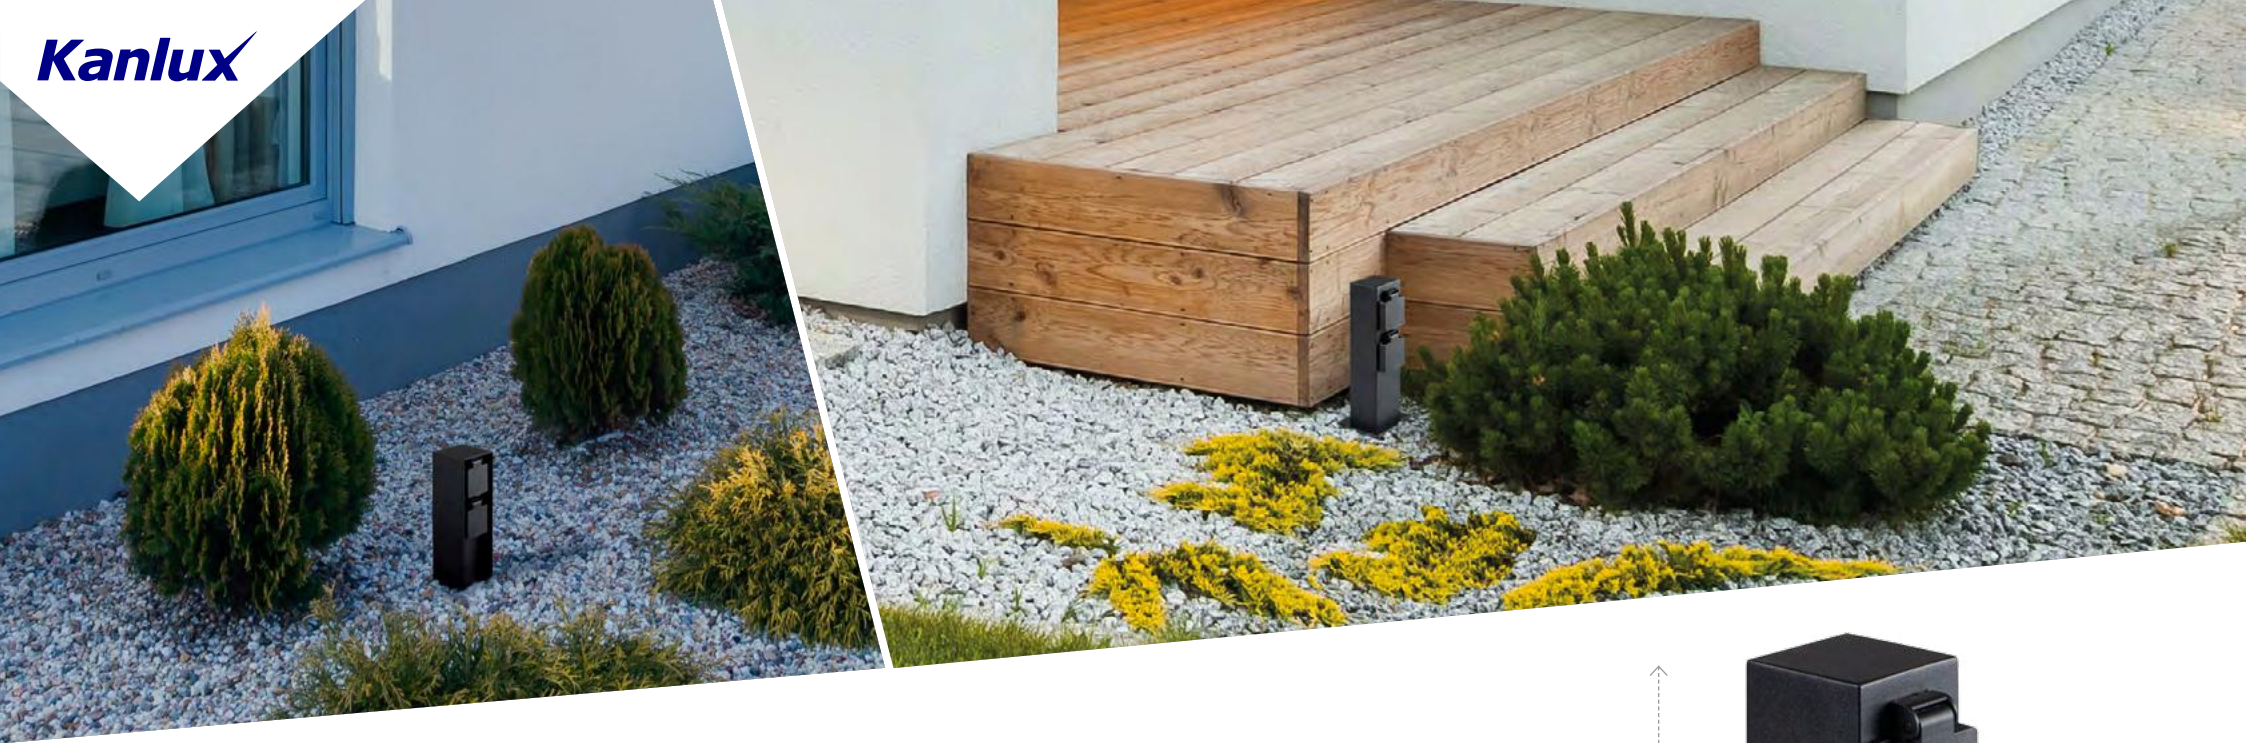

# Kanlux

OPRAWA OGRODOWA  
Z WYMIANNYM ŹRÓDŁEM ŚWIATŁA

# Kanlux

OPRAWA OGRODOWA  
Z WYMIENNYM ŹRÓDŁEM ŚWIATŁA

**36570**  
ABETE LED 60 GR

**36571**  
ABETE LED 80 GR

**Kanlux**

SŁUPEK OGRODOWY  
Z GNIAZDAMI 230 V

**Kanlux DASTO**  
**Kanlux NASTO**

**Kanlux**

IP 44

stop  
aluminium