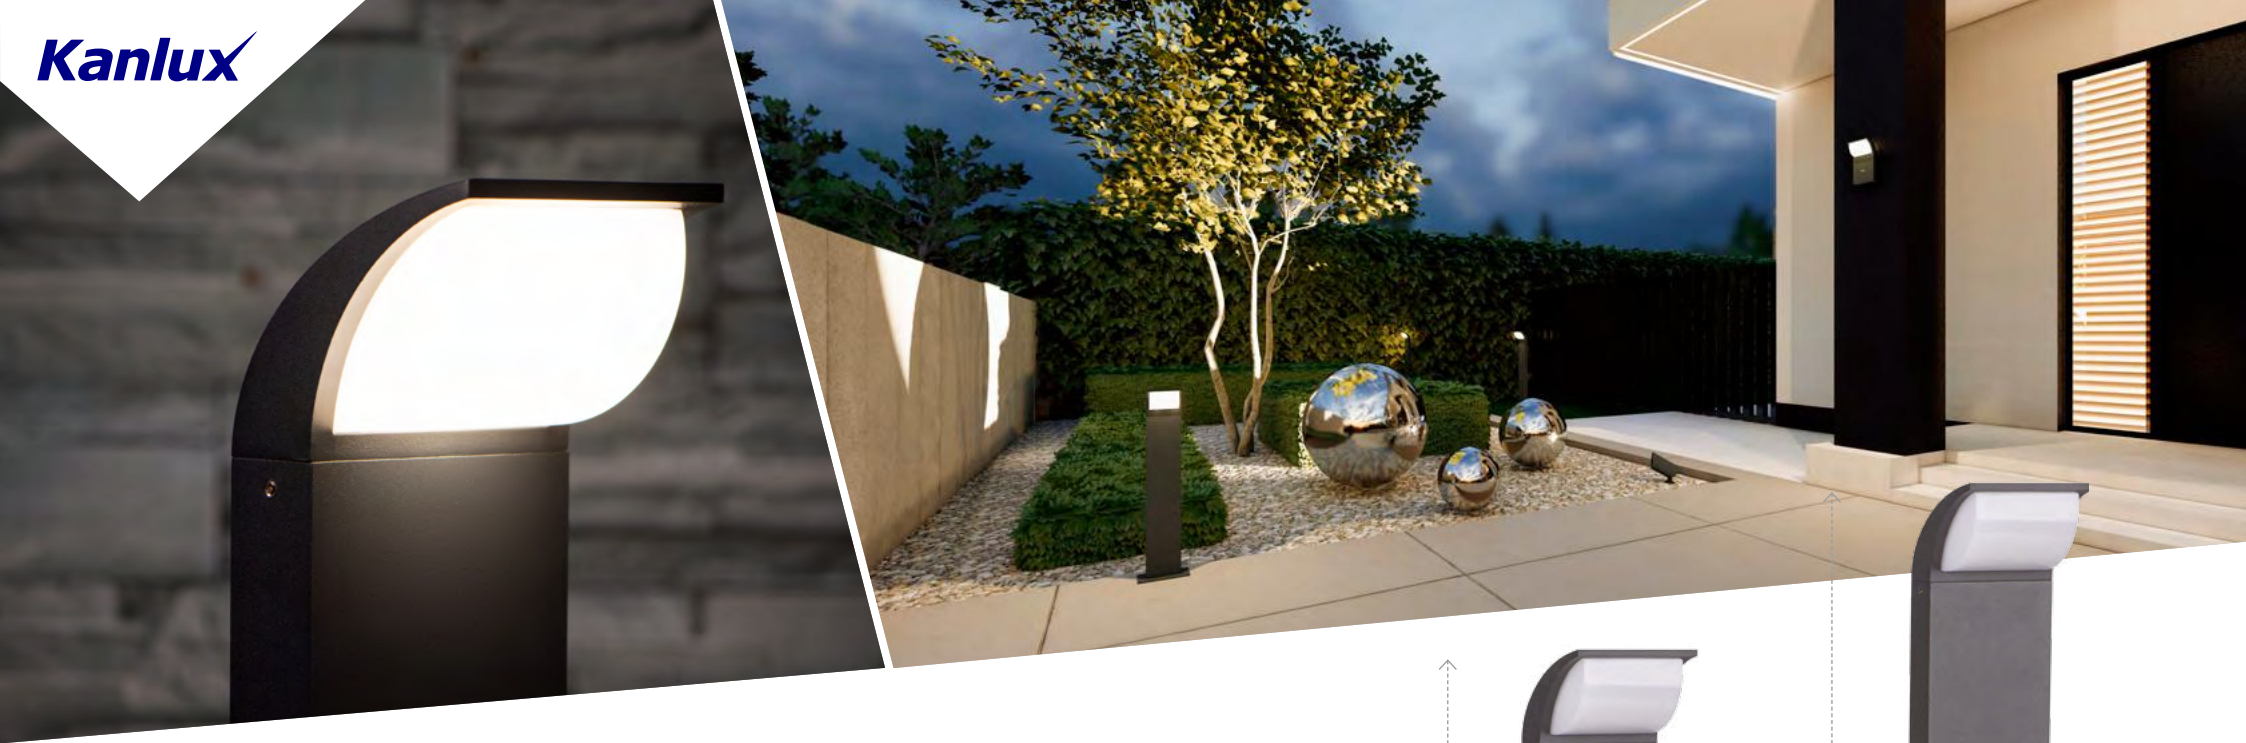

# Kanlux

OPRAWA OGRODOWA  
Z WYMIANNYM ŹRÓDŁEM ŚWIATŁA

\* SPRAWDŹ ROZWIĄZANIA SMART

**Kanlux**

OPRAWA OGRODOWA LED

**Kanlux ABETE**

**Kanlux**

-  max 7W
-  540lm
-  4000K
-  30 000H
-  44
-  stop aluminium

**36572**  
ABETE LED EL 20 GR

**36573**  
ABETE LED EL 20 SE-GR