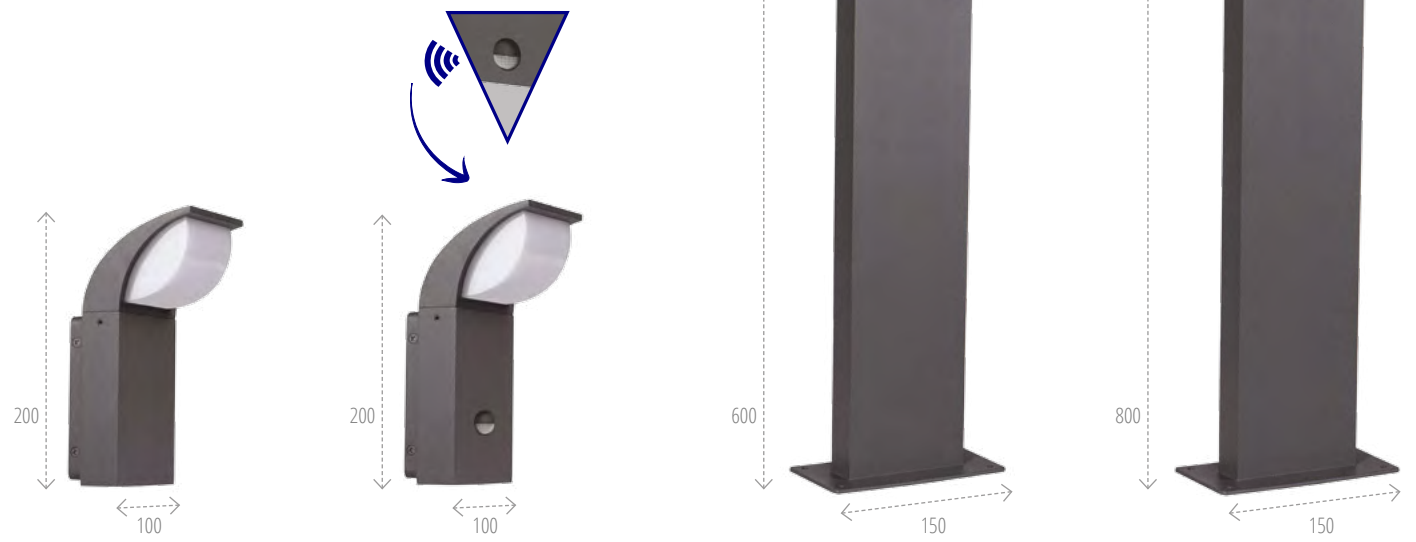

\* SPRAWDŹ ROZWIĄZANIA SMART

**Kanlux**

OPRAWA OGRODOWA LED

**Kanlux ABETE**

**Kanlux**

-  max 7W
-  540lm
-  4000K
-  30 000H
-  44
-  stop aluminium

**36572**  
ABETE LED EL 20 GR

**36573**  
ABETE LED EL 20 SE-GR