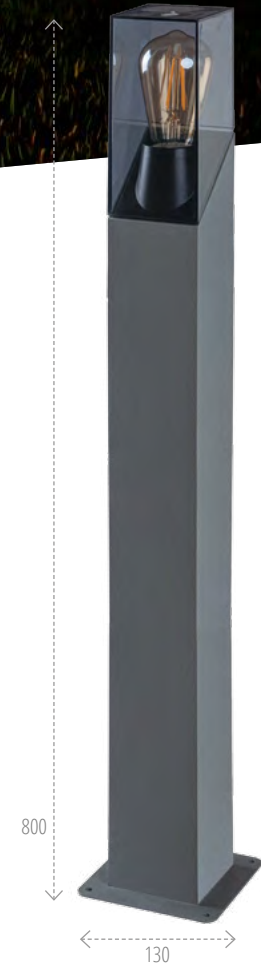

## Kanlux PRESO

**Kanlux**

max  
10W

E27\*

44

stop  
aluminium

**36543**  
PRESO EL 18 GR

**36542**  
PRESO 30 GR

## Kanlux LAVEN

 max  
10W

 E27\*

 IP 44

 stop  
aluminium

**36548**  
LAVEN EL 25 GR

**36547**  
LAVEN EL 28 SE-GR

**36546**  
LAVEN 50 GR