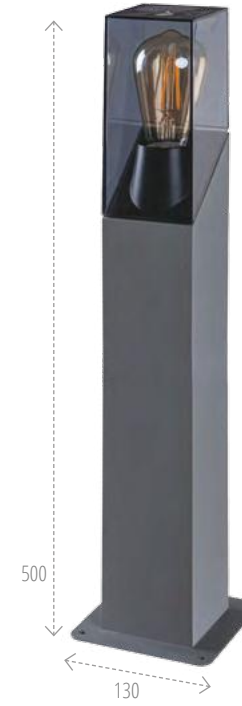

## Kanlux LAVEN

 max  
10W

 E27\*

 IP 44

 stop  
aluminium

**36548**  
LAVEN EL 25 GR

**36547**  
LAVEN EL 28 SE-GR

**36546**  
LAVEN 50 GR