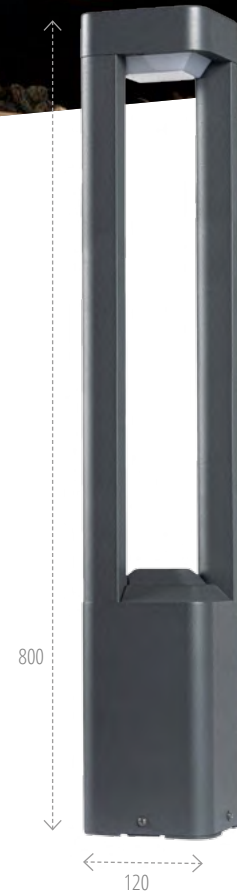

## Kanlux PEVO

**Kanlux**

max  
TIW

GX53

44

stop  
aluminium

**36552**  
PEVO EL 25 GR

**36551**  
PEVO 50 GR

**36550**  
PEVO 80 GR