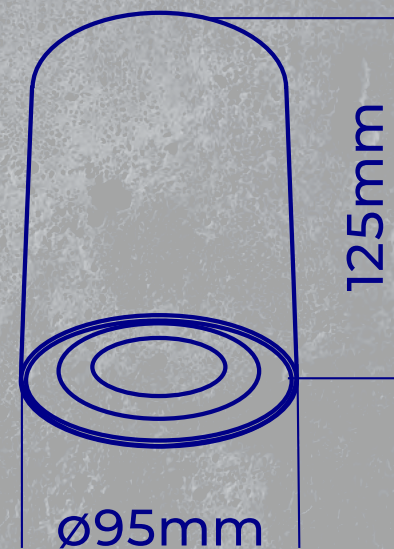

Kanlux

**KLASYKA
OPRAW
NATYNKOWYCH**

**Kanlux BORD/ BORD XS
Kanlux GORD XS**

Kanlux

Kanlux BORD/BORD XS
Kanlux GORD XS

**Oprawy sufitowe
dedykowane do montażu
natynkowego.**

To kompletne oprawy,
do których pasują źródła
światła o trzonku GU10.

Kanlux

Kanlux BORD/BORD XS **Kanlux GORD XS**

Dzięki regulacji
kątowej możemy
skierować światło
na wybrany przez
nas punkt.

Regulacja
kąta
świecenia

25°

Kanlux

KANLUX BORD

Seria tradycyjnych
opraw Kanlux BORD.

22551

BORD DLP-50-W

22552

BORD DLP-50-B

125mm

ø95mm

Kanlux

NOWOŚĆ

BORD XS DLP-50-W
BORD XS DLP-50-B

GORD XS DLP-50-W
GORD XS DLP-50-B

●	BORD DLP-50-B	22552	max 10W LED	ø95 x 125
○	BORD DLP-50-W	22551	max 10W LED	ø95 x 125
●	BORD XS DLP-50-B	25478	max 10W LED	ø80 x 115
○	BORD XS DLP-50-W	25479	max 10W LED	ø80 x 115
●	GORD XS DLP-50-B	25476	max 10W LED	80 x 80 x 115
○	GORD XS DLP-50-W	25477	max 10W LED	80 x 80 x 115