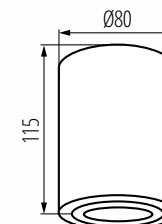

BORD XS DLP-50-W
BORD XS DLP-50-B

GORD XS DLP-50-W
GORD XS DLP-50-B

●	BORD DLP-50-B	22552	max 10W LED	ø95 x 125
○	BORD DLP-50-W	22551	max 10W LED	ø95 x 125
●	BORD XS DLP-50-B	25478	max 10W LED	ø80 x 115
○	BORD XS DLP-50-W	25479	max 10W LED	ø80 x 115
●	GORD XS DLP-50-B	25476	max 10W LED	80 x 80 x 115
○	GORD XS DLP-50-W	25477	max 10W LED	80 x 80 x 115

Napięcie znamionowe [V]: **220-240 AC**

Moc maksymalna [W]: **max 10W LED**

Klasa ochronności przed porażeniem elektrycznym: **I**

Trzonek: **GU10**

Materiał obudowy: **stop aluminium**

Regulacja kątowna oprawy oświetleniowej: **w jednej osi**

Regulacja kątowna oprawy oświetleniowej [°]: **25**

Stopień IP: **20**

BORD DLP

BORD XS DLP

GORD XS DLP

Kanlux

Kanlux
BORD XS / GORD XS
dobrze
spakowane

kanlux.com