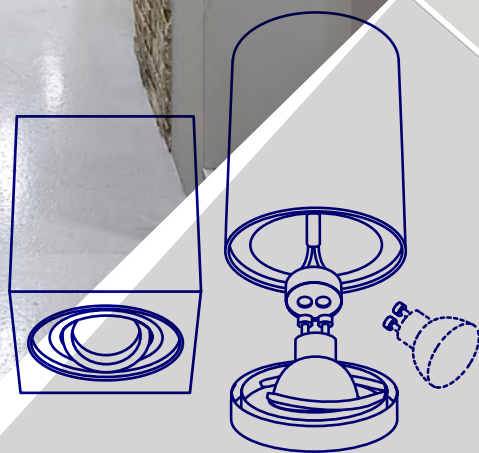

Kanlux

**KLASYKA
OPRAW
NATYNKOWYCH**

**Kanlux BORD/ BORD XS
Kanlux GORD XS**

Kanlux

Kanlux BORD/BORD XS
Kanlux GORD XS

**Oprawy sufitowe
dedykowane do montażu
natynkowego.**

To kompletne oprawy,
do których pasują źródła
światła o trzonku GU10.

Kanlux

Kanlux BORD/BORD XS **Kanlux GORD XS**

Dzięki regulacji
kątowej możemy
skierować światło
na wybrany przez
nas punkt.

Regulacja
kąta
świecenia

25°

Kanlux

KANLUX BORD

Seria tradycyjnych
opraw Kanlux BORD.