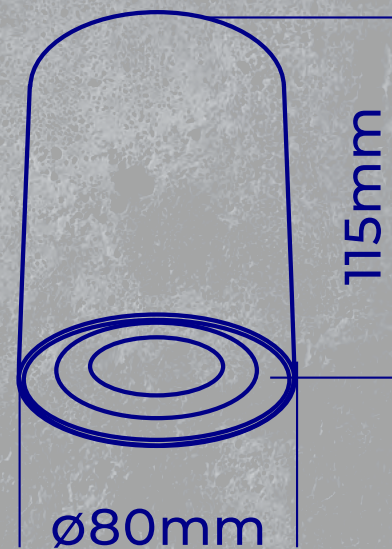

Kanlux

Kanlux BORD/BORD XS **Kanlux GORD XS**

Dzięki regulacji
kątowej możemy
skierować światło
na wybrany przez
nas punkt.

Regulacja
kąta
świecenia

25°

Kanlux

KANLUX BORD

Seria tradycyjnych
opraw Kanlux BORD.

22551

BORD DLP-50-W

22552

BORD DLP-50-B

125mm

ø95mm

Kanlux

NOWOŚĆ

KANLUX BORD XS

Seria mniejszych
opraw Kanlux BORD.

25479

BORD XS DLP-50-W

25478

BORD XS DLP-50-B

Kanlux

NOWOŚĆ

BORD XS DLP-50-W
BORD XS DLP-50-B

GORD XS DLP-50-W
GORD XS DLP-50-B

●	BORD DLP-50-B	22552	max 10W LED	ø95 x 125
○	BORD DLP-50-W	22551	max 10W LED	ø95 x 125
●	BORD XS DLP-50-B	25478	max 10W LED	ø80 x 115
○	BORD XS DLP-50-W	25479	max 10W LED	ø80 x 115
●	GORD XS DLP-50-B	25476	max 10W LED	80 x 80 x 115
○	GORD XS DLP-50-W	25477	max 10W LED	80 x 80 x 115