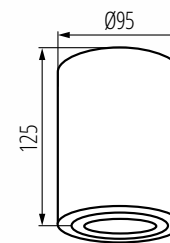

BORD XS DLP-50-W
BORD XS DLP-50-B

GORD XS DLP-50-W
GORD XS DLP-50-B

●	BORD DLP-50-B	22552	max 10W LED	ø95 x 125
○	BORD DLP-50-W	22551	max 10W LED	ø95 x 125
●	BORD XS DLP-50-B	25478	max 10W LED	ø80 x 115
○	BORD XS DLP-50-W	25479	max 10W LED	ø80 x 115
●	GORD XS DLP-50-B	25476	max 10W LED	80 x 80 x 115
○	GORD XS DLP-50-W	25477	max 10W LED	80 x 80 x 115

Napięcie znamionowe [V]: **220-240 AC**

Moc maksymalna [W]: **max 10W LED**

Klasa ochronności przed porażeniem elektrycznym: **I**

Trzonek: **GU10**

Materiał obudowy: **stop aluminium**

Regulacja kątowna oprawy oświetleniowej: **w jednej osi**

Regulacja kątowna oprawy oświetleniowej [°]: **25**

Stopień IP: **20**

BORD DLP

BORD XS DLP

GORD XS DLP

Kanlux

Kanlux
BORD XS / GORD XS
dobrze
spakowane

kanlux.com