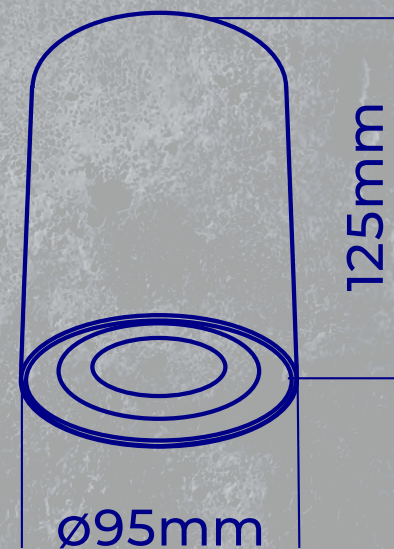

22552

BORD DLP-50-B