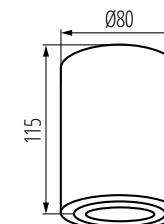

GORD XS DLP-50-W
GORD XS DLP-50-B

| | | | | |
|---|------------------|--------------|-------------|---------------|
| ● | BORD DLP-50-B | 22552 | max 10W LED | ø95 x 125 |
| ○ | BORD DLP-50-W | 22551 | max 10W LED | ø95 x 125 |
| ● | BORD XS DLP-50-B | 25478 | max 10W LED | ø80 x 115 |
| ○ | BORD XS DLP-50-W | 25479 | max 10W LED | ø80 x 115 |
| ● | GORD XS DLP-50-B | 25476 | max 10W LED | 80 x 80 x 115 |
| ○ | GORD XS DLP-50-W | 25477 | max 10W LED | 80 x 80 x 115 |

Napięcie znamionowe [V]: **220-240 AC**

Moc maksymalna [W]: **max 10W LED**

Klasa ochronności przed porażeniem elektrycznym: **I**

Trzonek: **GU10**

Materiał obudowy: **stop aluminium**

Regulacja kątowna oprawy oświetleniowej: **w jednej osi**

Regulacja kątowna oprawy oświetleniowej [°]: **25**

Stopień IP: **20**

BORD DLP

BORD XS DLP

GORD XS DLP

Kanlux

Kanlux
BORD XS / GORD XS
dobrze
spakowane

kanlux.com