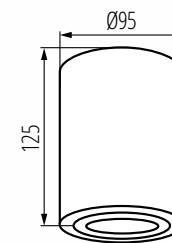

GORD XS DLP-50-W
GORD XS DLP-50-B

| | | | | |
|---|------------------|--------------|-------------|---------------|
| ● | BORD DLP-50-B | 22552 | max 10W LED | ø95 x 125 |
| ○ | BORD DLP-50-W | 22551 | max 10W LED | ø95 x 125 |
| ● | BORD XS DLP-50-B | 25478 | max 10W LED | ø80 x 115 |
| ○ | BORD XS DLP-50-W | 25479 | max 10W LED | ø80 x 115 |
| ● | GORD XS DLP-50-B | 25476 | max 10W LED | 80 x 80 x 115 |
| ○ | GORD XS DLP-50-W | 25477 | max 10W LED | 80 x 80 x 115 |

Napięcie znamionowe [V]: **220-240 AC**

Moc maksymalna [W]: **max 10W LED**

Klasa ochronności przed porażeniem elektrycznym: **I**

Trzonek: **GU10**

Materiał obudowy: **stop aluminium**

Regulacja kątowna oprawy oświetleniowej: **w jednej osi**

Regulacja kątowna oprawy oświetleniowej [°]: **25**

Stopień IP: **20**

BORD DLP

BORD XS DLP

GORD XS DLP

Kanlux

Kanlux
BORD XS / GORD XS
dobrze
spakowane

kanlux.com