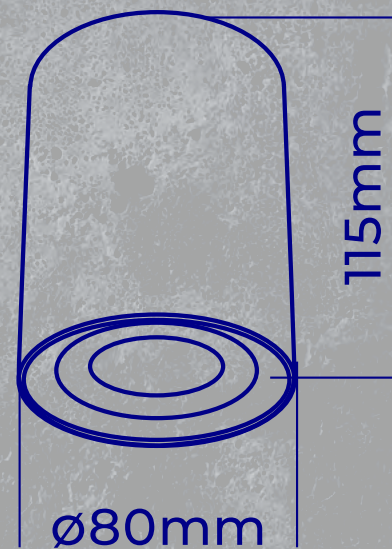

Kanlux

NOWOŚĆ

KANLUX BORD XS

Seria mniejszych
opraw Kanlux BORD.

25479

BORD XS DLP-50-W

25478

BORD XS DLP-50-B