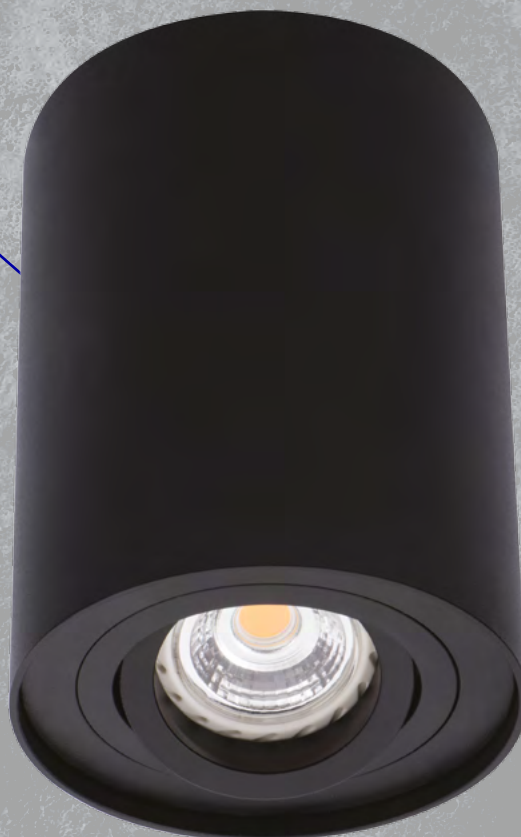

Kanlux

**KLASYKA
OPRAW
NATYNKOWYCH**

**Kanlux BORD/ BORD XS
Kanlux GORD XS**

Kanlux

**Kanlux BORD/BORD XS
Kanlux GORD XS**

**Oprawy sufitowe
dedykowane do montażu
natynkowego.**

To kompletne oprawy,
do których pasują źródła
światła o trzonku GU10.

Kanlux

**Kanlux BORD/BORD XS
Kanlux GORD XS**

Dzięki regulacji
kątowej możemy
skierować światło
na wybrany przez
nas punkt.

Regulacja
kąta
świecenia

25°

Kanlux

KANLUX BORD

Seria tradycyjnych opraw Kanlux BORD.

22551

BORD DLP-50-W

22552

BORD DLP-50-B

Kanlux

NOWOŚĆ

KANLUX BORD XS

Seria mniejszych
opraw Kanlux BORD.

25479

BORD XS DLP-50-W

25478

BORD XS DLP-50-B

Kanlux

NOWOŚĆ

KANLUX GORD XS

Seria mniejszych
opraw Kanlux GORD.