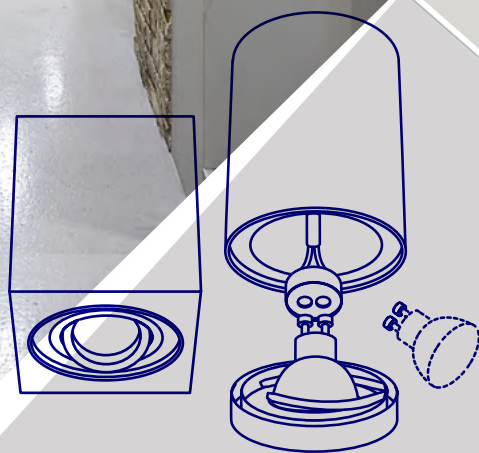

Kanlux

**KLASYKA
OPRAW
NATYNKOWYCH**

**Kanlux BORD/ BORD XS
Kanlux GORD XS**

Kanlux

**Kanlux BORD/BORD XS
Kanlux GORD XS**

**Oprawy sufitowe
dedykowane do montażu
natynkowego.**

To kompletne oprawy,
do których pasują źródła
światła o trzonku GU10.

Kanlux

**Kanlux BORD/BORD XS
Kanlux GORD XS**

Dzięki regulacji
kątowej możemy
skierować światło
na wybrany przez
nas punkt.

Regulacja
kąta
świecenia

25°

Kanlux

KANLUX BORD

Seria tradycyjnych opraw Kanlux BORD.