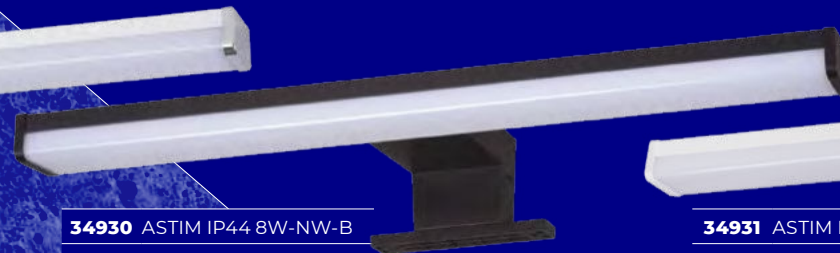

Kanlux

**OPRAWY
ŁAZIENKOWE IP44**

Kanlux **ASTEN LED**
Kanlux **ASTIM LED**

Kanlux

**IP
44**

Kanlux ASTIM LED IP44

Oprawa meblowa nadszafkowa dedykowana do montażu na szafkach lub ramach lustra.

Kanlux

Kanlux ASTIM LED IP44

Dwie moce do wyboru:

Kanlux

**IP
44**

Kanlux ASTEN LED IP44

Kinkiet łazienkowy
do montażu do ściany
nad lustrem.

Kanlux

Kanlux ASTEN LED IP44

Trzy moce do wyboru:

Kanlux

Kanlux ASTIM LED IP44 Kanlux ASTEN LED IP44

Najpopularniejsze
kolory obudowy:

chrom czarny biały

34932 ASTIM IP44 8W-NW-C

34935 ASTIM IP44 12W-NW-C

34930 ASTIM IP44 8W-NW-B