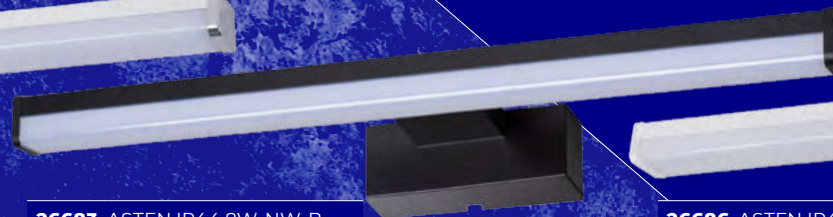

26686 ASTEN IP44 8W-NW-W

26687 ASTEN IP44 12W-NW-W

26688 ASTEN IP44 15W-NW-W

26683 ASTEN IP44 8W-NW-B

26684 ASTEN IP44 12W-NW-B

26685 ASTEN IP44 15W-NW-B