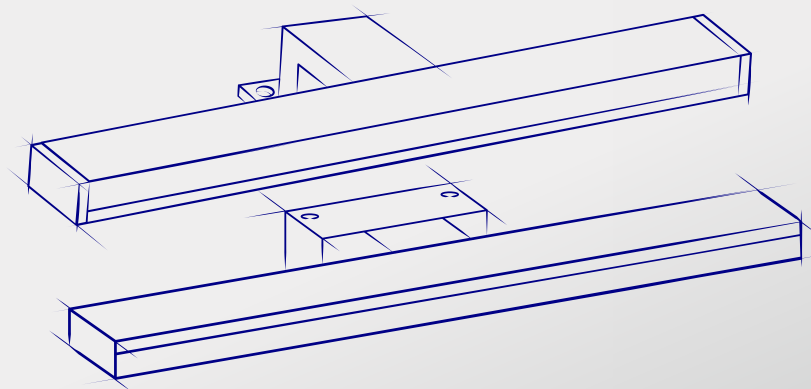

Kanlux

**OPRAWY
ŁAZIENKOWE IP44**

Kanlux **ASTEN LED**
Kanlux **ASTIM LED**