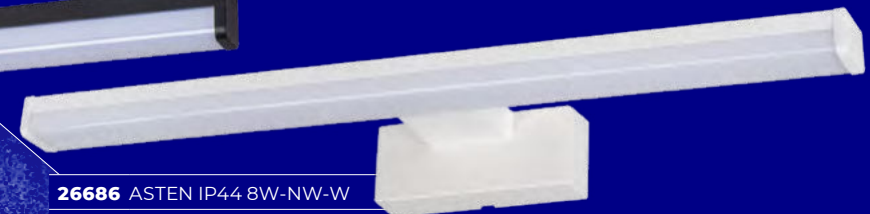

26687 ASTEN IP44 12W-NW-W

26688 ASTEN IP44 15W-NW-W