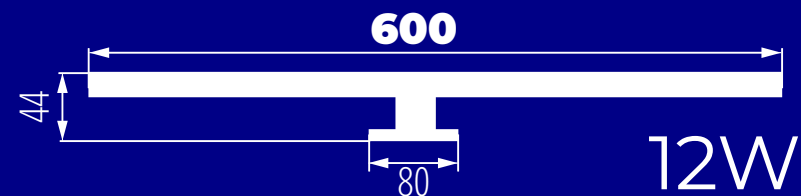

Kanlux

Kanlux ASTIM LED IP44

Dwie moce do wyboru: