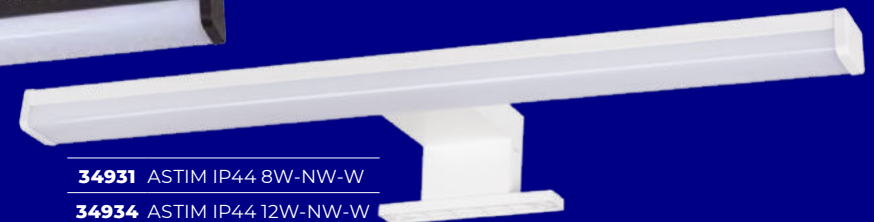

34931 ASTIM IP44 8W-NW-W