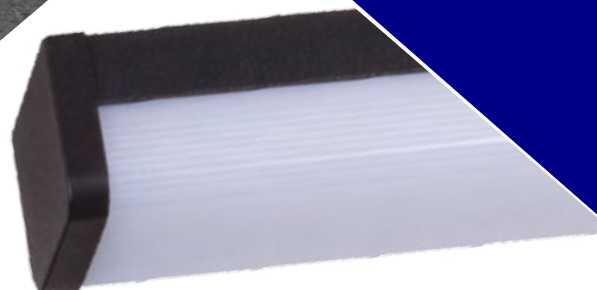

Kanlux

**OPRAWY
ŁAZIENKOWE IP44**

Kanlux **ASTEN LED**
Kanlux **ASTIM LED**

Kanlux

**IP
44**

Kanlux ASTIM LED IP44

Oprawa meblowa nadszafkowa dedykowana do montażu na szafkach lub ramach lustra.

Kanlux

Kanlux ASTIM LED IP44

Dwie moce do wyboru:

Kanlux

**IP
44**

Kanlux ASTEN LED IP44

Kinkiet łazienkowy
do montażu do ściany
nad lustrem.

Kanlux

Kanlux ASTEN LED IP44