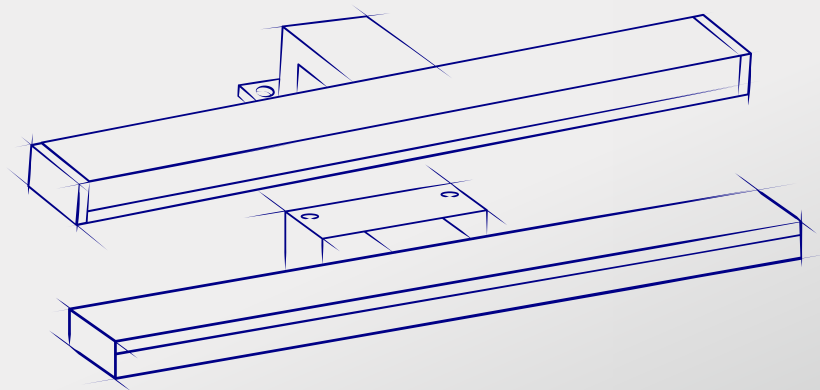

Kanlux

**OPRAWY
ŁAZIENKOWE IP44**

Kanlux **ASTEN LED**
Kanlux **ASTIM LED**