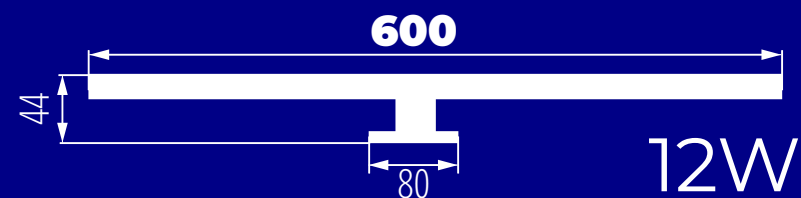

Kanlux

Kanlux ASTIM LED IP44

Dwie moce do wyboru: