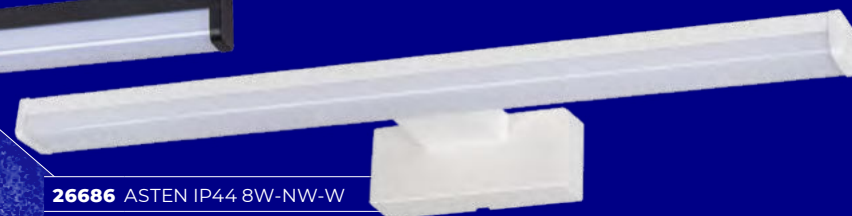

26687 ASTEN IP44 12W-NW-W

26688 ASTEN IP44 15W-NW-W