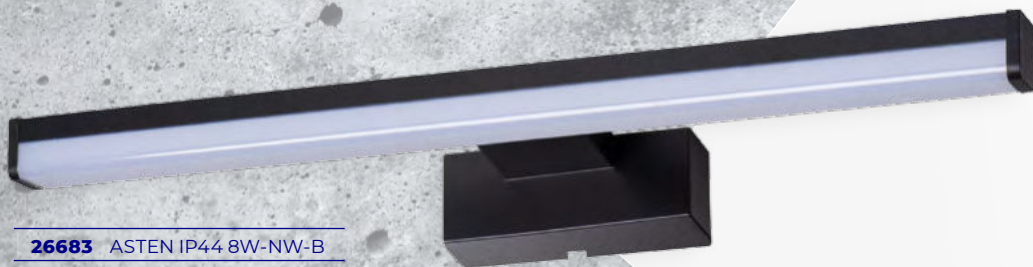

Kanlux

26683 ASTEN IP44 8W-NW-B

26684 ASTEN IP44 12W-NW-B

26685 ASTEN IP44 15W-NW-B