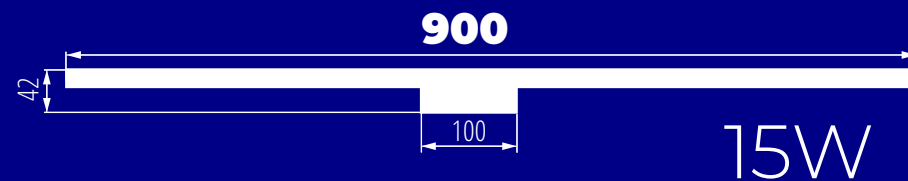

Kanlux

Kanlux ASTEN LED IP44

Trzy moce do wyboru: