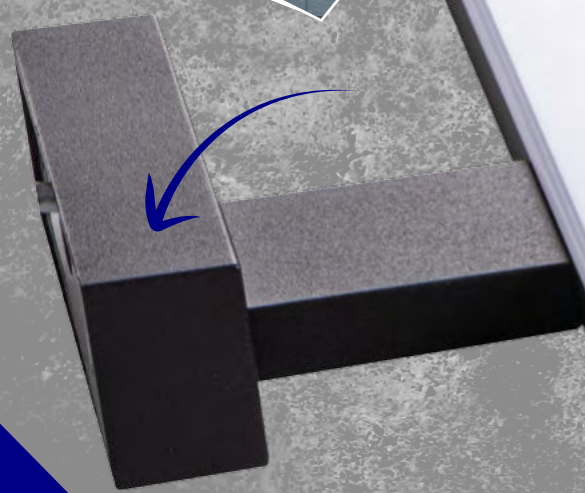

Kanlux ASTIM LED IP44

Dwie moce do wyboru:

Kanlux

**IP
44**

Kanlux ASTEN LED IP44

Kinkiet łazienkowy
do montażu do ściany
nad lustrem.

Kanlux

Kanlux ASTEN LED IP44