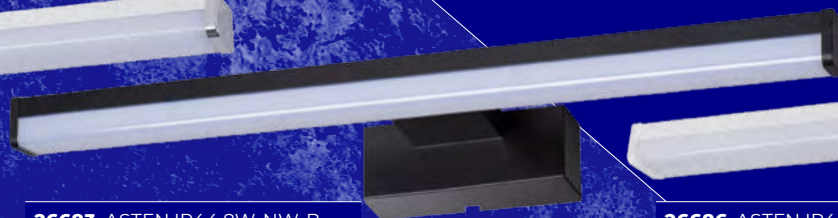

26686 ASTEN IP44 8W-NW-W

26687 ASTEN IP44 12W-NW-W

26688 ASTEN IP44 15W-NW-W

26683 ASTEN IP44 8W-NW-B

26684 ASTEN IP44 12W-NW-B

26685 ASTEN IP44 15W-NW-B