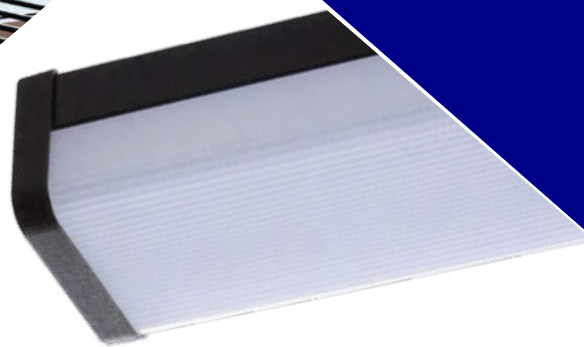

Kanlux

**OPRAWY
ŁAZIENKOWE IP44**

Kanlux **ASTEN LED**
Kanlux **ASTIM LED**

Kanlux

**IP
44**

Kanlux ASTIM LED IP44

Oprawa meblowa nadszafkowa dedykowana do montażu na szafkach lub ramach lustra.

Kanlux

Kanlux ASTIM LED IP44

Dwie moce do wyboru:

Kanlux

**IP
44**

Kanlux ASTEN LED IP44

Kinkiet łazienkowy
do montażu do ściany
nad lustrem.

Kanlux

Kanlux ASTEN LED IP44

Trzy moce do wyboru:

Kanlux

Kanlux ASTIM LED IP44 Kanlux ASTEN LED IP44

Najpopularniejsze
kolory obudowy:

chrom czarny biały

34932 ASTIM IP44 8W-NW-C

34935 ASTIM IP44 12W-NW-C

34930 ASTIM IP44 8W-NW-B