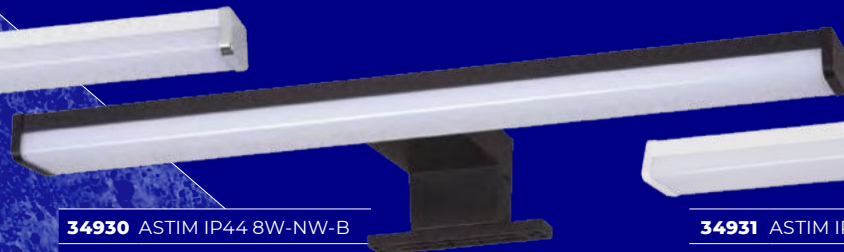

Kanlux

**OPRAWY
ŁAZIENKOWE IP44**

Kanlux **ASTEN LED**
Kanlux **ASTIM LED**

Kanlux

**IP
44**

Kanlux ASTIM LED IP44

Oprawa meblowa nadszafkowa dedykowana do montażu na szafkach lub ramach lustra.

Kanlux

Kanlux ASTIM LED IP44

Dwie moce do wyboru:

Kanlux

**IP
44**

Kanlux ASTEN LED IP44

Kinkiet łazienkowy
do montażu do ściany
nad lustrem.

Kanlux

Kanlux ASTEN LED IP44

Trzy moce do wyboru:

Kanlux

Kanlux ASTIM LED IP44 Kanlux ASTEN LED IP44

Najpopularniejsze
kolory obudowy:

chrom czarny biały

34932 ASTIM IP44 8W-NW-C

34935 ASTIM IP44 12W-NW-C

34930 ASTIM IP44 8W-NW-B