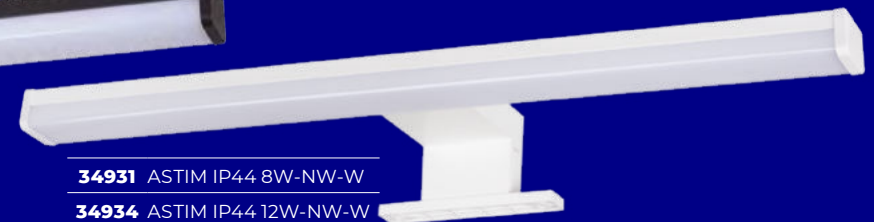

## Kanlux ASTIM LED IP44 Kanlux ASTEN LED IP44

Najpopularniejsze  
kolory obudowy:

**chrom czarny biały**

**34932** ASTIM IP44 8W-NW-C

**34935** ASTIM IP44 12W-NW-C

**34930** ASTIM IP44 8W-NW-B

**34933** ASTIM IP44 12W-NW-B