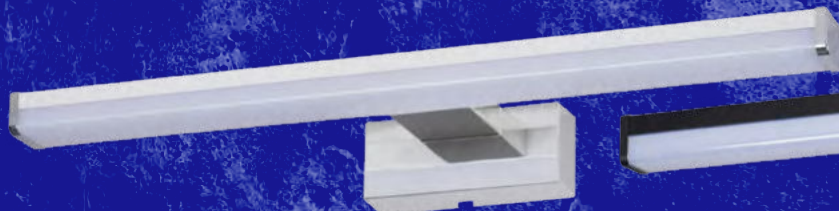

26680 ASTEN LED IP44 8W-NW

26681 ASTEN LED IP44 12W-NW

26682 ASTEN LED IP44 15W-NW