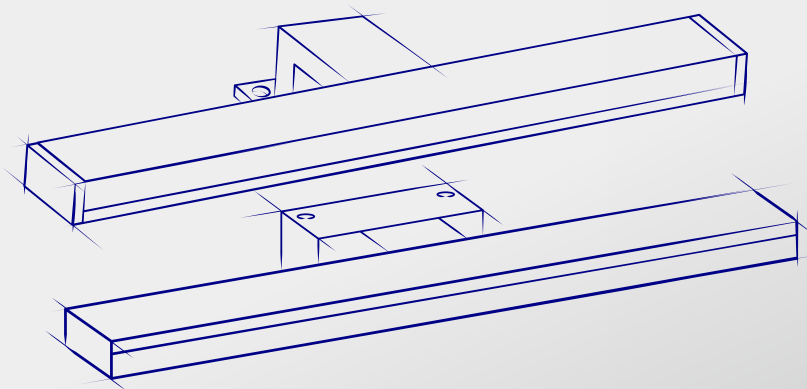

Kanlux

**OPRAWY
ŁAZIENKOWE IP44**

Kanlux **ASTEN LED**
Kanlux **ASTIM LED**