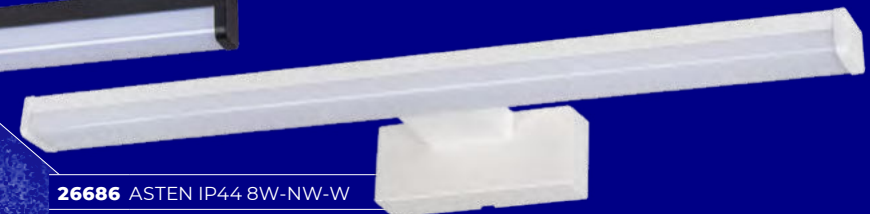

26686 ASTEN IP44 8W-NW-W

26687 ASTEN IP44 12W-NW-W

26688 ASTEN IP44 15W-NW-W