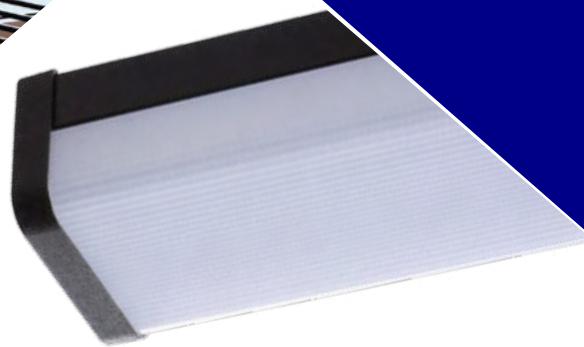

Kanlux

Kanlux ASTEN LED IP44

Trzy moce do wyboru: