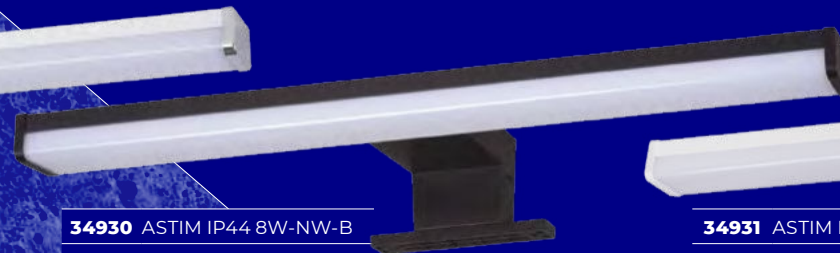

## Kanlux ASTIM LED IP44 Kanlux ASTEN LED IP44

Najpopularniejsze  
kolory obudowy:

**chrom czarny biały**

**34932** ASTIM IP44 8W-NW-C

**34935** ASTIM IP44 12W-NW-C

**34930** ASTIM IP44 8W-NW-B

**34933** ASTIM IP44 12W-NW-B