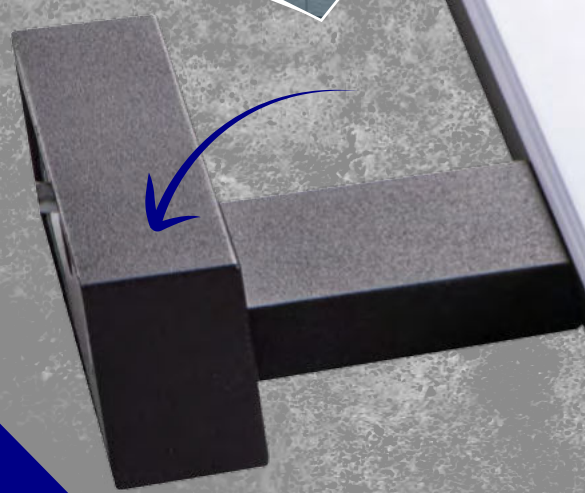

## Kanlux ASTIM LED IP44

Dwie moce do wyboru:

**Kanlux**

**IP  
44**

**Kanlux ASTEN LED IP44**

Kinkiet łazienkowy  
do montażu do ściany  
nad lustrem.