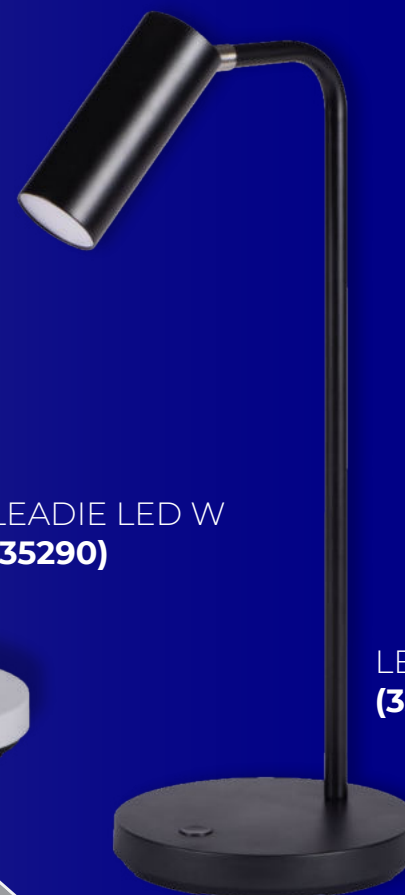

Kanlux

LAMPKA BIURKOWA

Kanlux
LEADIE LED

Kanlux

Kanlux LEADIE LED

Regulacja ramienia
w dwóch osiach
obrotu.

Kanlux

Dwa kolory do wyboru:

biały (W),

czarny (B).

LEADIE LED W
(35290)

LEADIE LED B
(35291)

Kanlux

1 przycisk 3 funkcje:

- włącz/wyłącz
- ustawienie temperatury barwowej
- ustawienie natężenia światła.

Sekwencja

działania **przycisku:**

standby -> WW (3000K)

-> CW (6500K) -> NW (4500K)

-> standby (w pętli).

Ściemnianie

przez przytrzymanie przycisku **przy ustawionej temperaturze barwowej.**

Kanlux

KANLUX LEADIE LED to elegancka lampka stojąca. Świetnie sprawdza się jako główne oświetlenie biurka, ale również jako dodatkowe źródło światła w pomieszczeniu. Może też pełnić funkcję lampki nocnej.

Kanlux

Kanlux

LEADIE LED W

LEADIE LED B

Kanlux LEADIE LED

35290	LEADIE LED W	4,6W	300 lm	3000K / 4500K / 6500K
35291	LEADIE LED B	4,6W	300 lm	3000K / 4500K / 6500K

Napięcie znamionowe [V]: **220-240 AC**

Moc maksymalna [W]: **max 4,6**