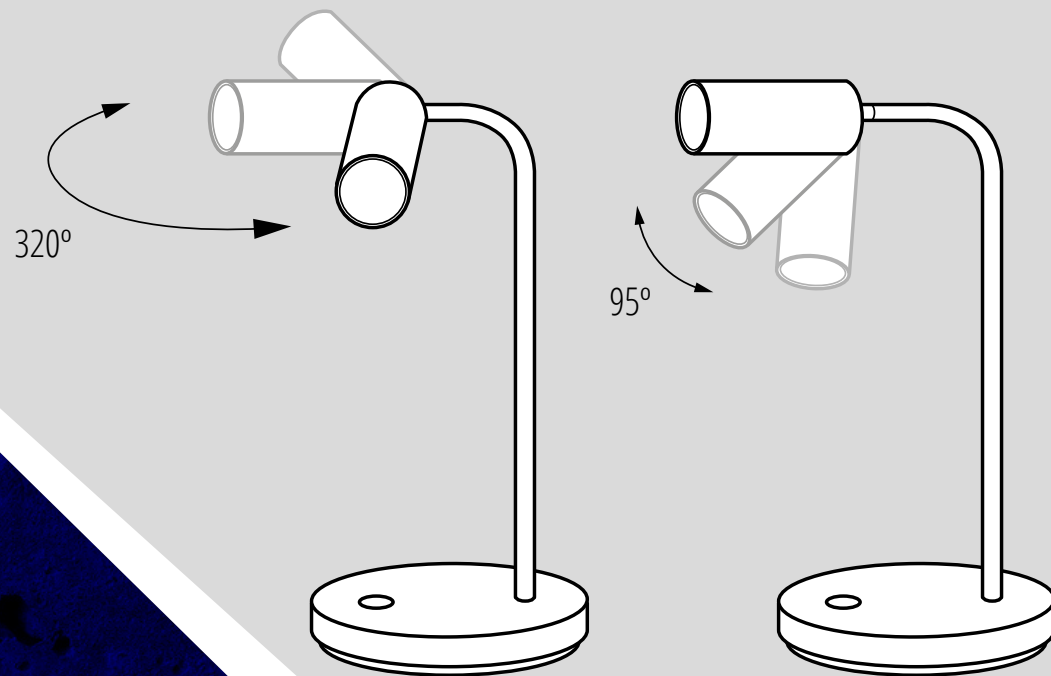

Kanlux

LAMPKA BIURKOWA

Kanlux
LEADIE LED

Kanlux

Kanlux LEADIE LED

Regulacja ramienia
w dwóch osiach
obrotu.

Kanlux

Dwa kolory do wyboru:

biały (W),

czarny (B).

LEADIE LED W
(35290)

LEADIE LED B
(35291)

Kanlux

1 przycisk 3 funkcje:

- włącz/wyłącz
- ustawienie temperatury barwowej
- ustawienie natężenia światła.

Sekwencja

działania **przycisku:**

standby -> WW (3000K)

-> CW (6500K) -> NW (4500K)

-> standby (w pętli).

Ściemnianie

przez przytrzymanie przycisku **przy ustawionej temperaturze barwowej.**

Kanlux

KANLUX LEADIE LED to elegancka lampka stojąca. Świetnie sprawdza się jako główne oświetlenie biurka, ale również jako dodatkowe źródło światła w pomieszczeniu. Może też pełnić funkcję lampki nocnej.

Stopień IP: **20**

Wysokość MAX [mm]: **395**

Średnica [mm]: **146**

Zintegrowane źródło światła LED: **tak**

LEADIE LED

Kanlux

Kanlux LEADIE LED

**dobrze
spakowane**