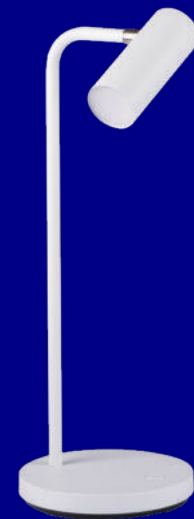

Kanlux

LAMPKA BIURKOWA

Kanlux
LEADIE LED

Kanlux

Kanlux LEADIE LED

Regulacja ramienia
w dwóch osiach
obrotu.

Kanlux

Dwa kolory do wyboru:

biały (W),

czarny (B).

LEADIE LED W
(35290)

LEADIE LED B
(35291)

Kanlux

1 przycisk 3 funkcje:

- włącz/wyłącz
- ustawienie temperatury barwowej
- ustawienie natężenia światła.

Sekwencja

działania **przycisku:**

standby -> WW (3000K)

-> CW (6500K) -> NW (4500K)

-> standby (w pętli).

Ściemnianie

przez przytrzymanie przycisku **przy ustawionej temperaturze barwowej.**

Kanlux

KANLUX LEADIE LED to elegancka lampka stojąca. Świetnie sprawdza się jako główne oświetlenie biurka, ale również jako dodatkowe źródło światła w pomieszczeniu. Może też pełnić funkcję lampki nocnej.

Kanlux

Kanlux

LEADIE LED W

LEADIE LED B

Kanlux LEADIE LED

35290	LEADIE LED W	4,6W	300 lm	3000K / 4500K / 6500K
35291	LEADIE LED B	4,6W	300 lm	3000K / 4500K / 6500K

Napięcie znamionowe [V]: **220-240 AC**

Moc maksymalna [W]: **max 4,6**