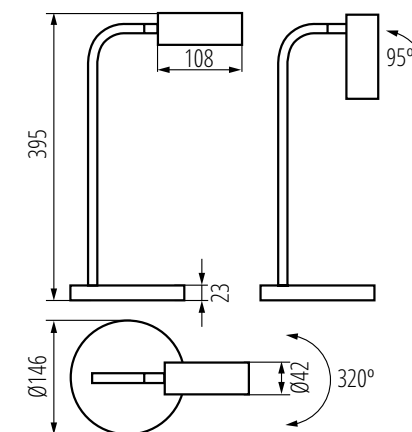

Stopień IP: **20**

Wysokość MAX [mm]: **395**

Średnica [mm]: **146**

Zintegrowane źródło światła LED: **tak**

LEADIE LED

Kanlux

Kanlux LEADIE LED

**dobrze
spakowane**