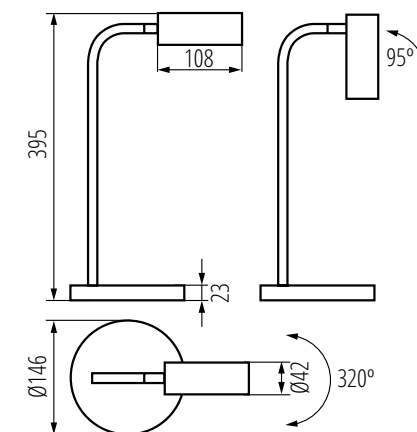

Klasa ochronności przed porażeniem elektrycznym: **II**

Materiał klosza/obudowy : **tworzywo sztuczne**

Materiał wysięgnika - **metal**

Strumień świetlny [lm]: **max 300**

Barwa światła: **ciepłobiała, biała, chłodnobiała**

Stopień IP: **20**

Wysokość MAX [mm]: **395**

Średnica [mm]: **146**

Zintegrowane źródło światła LED: **tak**

LEADIE LED

Kanlux

Kanlux LEADIE LED

**dobrze
spakowane**