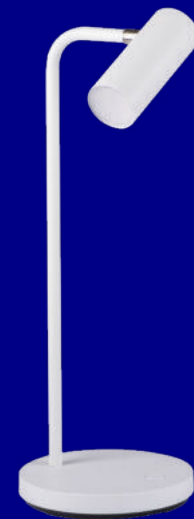

Kanlux

LAMPKA BIURKOWA

Kanlux
LEADIE LED

Kanlux

Kanlux LEADIE LED

Regulacja ramienia
w dwóch osiach
obrotu.

Kanlux

Dwa kolory do wyboru:

biały (W),

czarny (B).

LEADIE LED W
(35290)

LEADIE LED B
(35291)

Kanlux

1 przycisk 3 funkcje:

- włącz/wyłącz
- ustawienie temperatury barwowej
- ustawienie natężenia światła.

Sekwencja

działania **przycisku:**

standby -> WW (3000K)

-> CW (6500K) -> NW (4500K)

-> standby (w pętli).

Ściemnianie

przez przytrzymanie przycisku **przy ustawionej temperaturze barwowej.**

Kanlux

KANLUX LEADIE LED to elegancka lampka stojąca. Świetnie sprawdza się jako główne oświetlenie biurka, ale również jako dodatkowe źródło światła w pomieszczeniu. Może też pełnić funkcję lampki nocnej.

Klasa ochronności przed porażeniem elektrycznym: **II**

Materiał klosza/obudowy : **tworzywo sztuczne**

Materiał wysięgnika - **metal**

Strumień świetlny [lm]: **max 300**

Barwa światła: **ciepłobiała, biała, chłodnobiała**