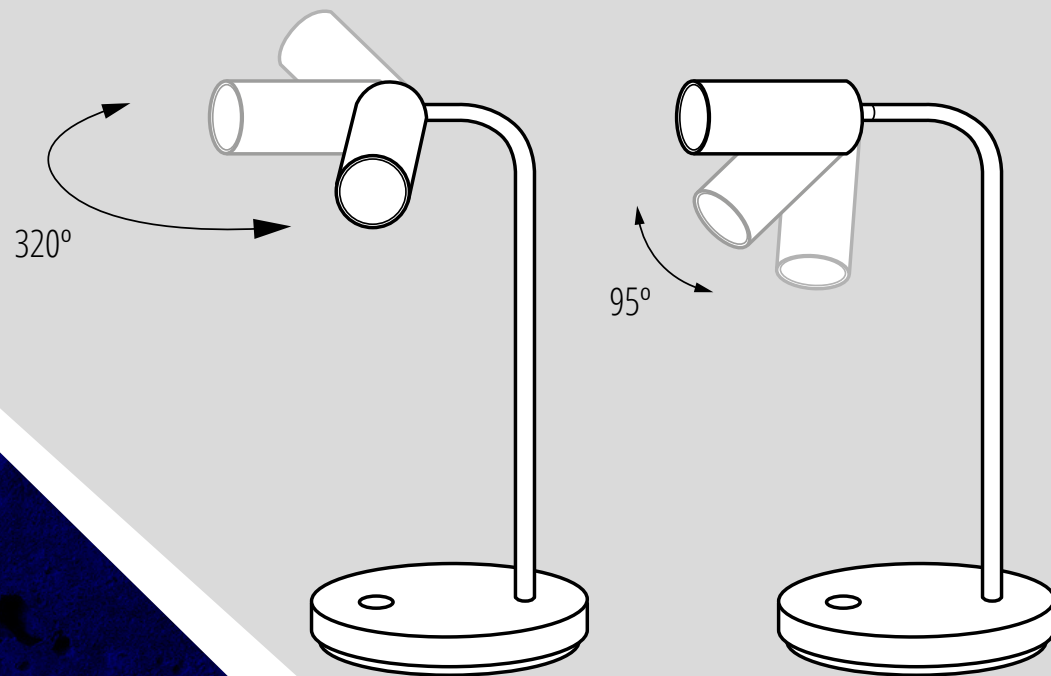

Kanlux

LAMPKA BIURKOWA

Kanlux
LEADIE LED

Kanlux

Kanlux LEADIE LED

Regulacja ramienia
w dwóch osiach
obrotu.

Kanlux

Dwa kolory do wyboru:

biały (W),

czarny (B).

LEADIE LED W
(35290)

LEADIE LED B
(35291)

Kanlux

1 przycisk 3 funkcje:

- włącz/wyłącz
- ustawienie temperatury barwowej
- ustawienie natężenia światła.

Sekwencja

działania **przycisku:**

standby -> WW (3000K)

-> CW (6500K) -> NW (4500K)

-> standby (w pętli).

Ściemnianie

przez przytrzymanie przycisku **przy ustawionej temperaturze barwowej.**

Kanlux

KANLUX LEADIE LED to elegancka lampka stojąca. Świetnie sprawdza się jako główne oświetlenie biurka, ale również jako dodatkowe źródło światła w pomieszczeniu. Może też pełnić funkcję lampki nocnej.

Klasa ochronności przed porażeniem elektrycznym: **II**

Materiał klosza/obudowy : **tworzywo sztuczne**

Materiał wysięgnika - **metal**

Strumień świetlny [lm]: **max 300**

Barwa światła: **ciepłobiała, biała, chłodnobiała**