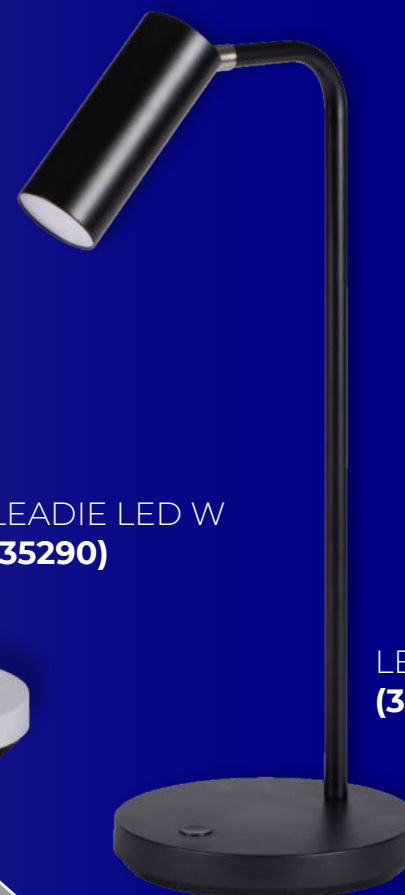

Kanlux

LAMPKA BIURKOWA

Kanlux
LEADIE LED

Kanlux

Kanlux LEADIE LED

Regulacja ramienia
w dwóch osiach
obrotu.

Kanlux

Dwa kolory do wyboru:

biały (W),

czarny (B).

LEADIE LED W
(35290)

LEADIE LED B
(35291)

Kanlux

1 przycisk 3 funkcje:

- włącz/wyłącz
- ustawienie temperatury barwowej
- ustawienie natężenia światła.

Sekwencja

działania **przycisku:**

standby -> WW (3000K)

-> CW (6500K) -> NW (4500K)

-> standby (w pętli).

Ściemnianie

przez przytrzymanie przycisku **przy ustawionej temperaturze barwowej.**

Kanlux

KANLUX LEADIE LED to elegancka lampka stojąca. Świetnie sprawdza się jako główne oświetlenie biurka, ale również jako dodatkowe źródło światła w pomieszczeniu. Może też pełnić funkcję lampki nocnej.

Kanlux

Kanlux

Kanlux LEADIE LED

LEADIE LED W

LEADIE LED B

35290	LEADIE LED W	4,6W	300 lm	3000K / 4500K / 6500K
35291	LEADIE LED B	4,6W	300 lm	3000K / 4500K / 6500K

Napięcie znamionowe [V]: **220-240 AC**

Moc maksymalna [W]: **max 4,6**