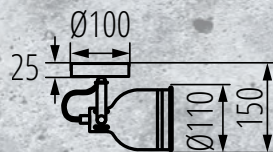

Kanlux

DERATO EL-10 W
DERATO EL-10 B