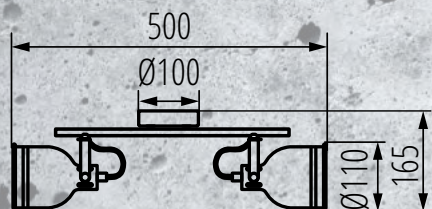

DERATO EL-21 W
DERATO EL-21 B