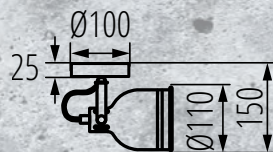

DERATO EL-10 W
DERATO EL-10 B