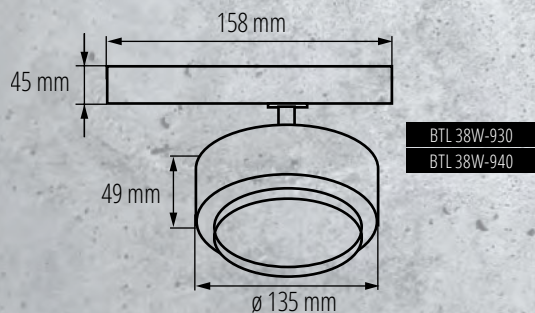

◀ Świetnie sprawdzą się w warunkach domowych, w roli oświetlenia ogólnego oraz wszędzie tam gdzie jest potrzebny szeroki kąt świecenia oprawy.

340°

90°

Kanlux BTL/BTLW

MAX. [lm]

● BTL 18W-930-B	35651	18W	1750lm	3000K
○ BTL 18W-930-W	35650	18W	1800lm	3000K
● BTL 18W-940-B	35653	18W	1750lm	4000K
○ BTL 18W-940-W	35652	18W	1800lm	4000K
● BTL 28W-930-B	35655	28W	2800lm	3000K
○ BTL 28W-930-W	35654	28W	3000lm	3000K
● BTL 28W-940-B	35657	28W	2800lm	4000K
○ BTL 28W-940-W	35656	28W	3000lm	4000K
● BTL 38W-930-B	35659	38W	3800lm	3000K
○ BTL 38W-930-W	35658	38W	4000lm	3000K
● BTL 38W-940-B	35661	38W	3800lm	4000K
○ BTL 38W-940-W	35660	38W	4000lm	4000K
● BTLW 18W-930-B	35663	18W	1400lm	3000K
○ BTLW 18W-930-W	35662	18W	1450lm	3000K
● BTLW 18W-940-B	35665	18W	1400lm	4000K
○ BTLW 18W-940-W	35664	18W	1450lm	4000K

up to
107 $\frac{\text{lm}}{\text{W}}$
15°- 45°

up to
80 $\frac{\text{lm}}{\text{W}}$
120°

napięcie znamionowe: **220-240 V**
źródło światła: **LED COB**
regulacja kąta: **90° / 340°**
materiał obudowy: **stop aluminium**
klasa ochrony: **II**
szczelność: **IP 20**