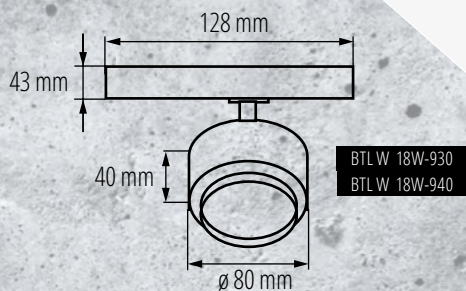

4000K NW
3000K WW

Kanlux

Kanlux BTLW

Oprawy z mlecznym kloszem rozpraszającym światło, zapewniającym szeroki kąt świecenia **120°**

Dostępne w mocy: **18W**

Kolory obudowy: **biały W czarny B**

Dwie barwy świecenia:
4000K NW 3000K WW

◀ Świetnie sprawdzą się w warunkach domowych, w roli oświetlenia ogólnego oraz wszędzie tam gdzie jest potrzebny szeroki kąt świecenia oprawy.

340°

90°

Kanlux BTL/BTLW

MAX. [lm]

● BTL 18W-930-B	35651	18W	1750lm	3000K
○ BTL 18W-930-W	35650	18W	1800lm	3000K
● BTL 18W-940-B	35653	18W	1750lm	4000K
○ BTL 18W-940-W	35652	18W	1800lm	4000K
● BTL 28W-930-B	35655	28W	2800lm	3000K
○ BTL 28W-930-W	35654	28W	3000lm	3000K
● BTL 28W-940-B	35657	28W	2800lm	4000K
○ BTL 28W-940-W	35656	28W	3000lm	4000K
● BTL 38W-930-B	35659	38W	3800lm	3000K
○ BTL 38W-930-W	35658	38W	4000lm	3000K
● BTL 38W-940-B	35661	38W	3800lm	4000K
○ BTL 38W-940-W	35660	38W	4000lm	4000K
● BTLW 18W-930-B	35663	18W	1400lm	3000K
○ BTLW 18W-930-W	35662	18W	1450lm	3000K
● BTLW 18W-940-B	35665	18W	1400lm	4000K
○ BTLW 18W-940-W	35664	18W	1450lm	4000K

up to
107 $\frac{\text{lm}}{\text{W}}$
15°- 45°

up to
80 $\frac{\text{lm}}{\text{W}}$
120°

napięcie znamionowe: **220-240 V**
źródło światła: **LED COB**
regulacja kąta: **90° / 340°**
materiał obudowy: **stop aluminium**
klasa ochrony: **II**
szczelność: **IP 20**