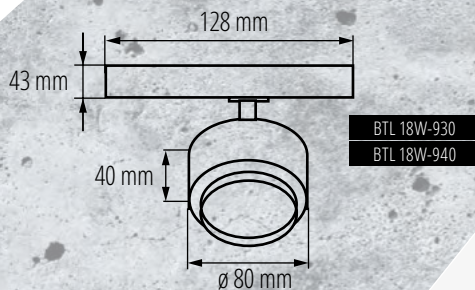

4000K NW
3000K WW

Kanlux

Kanlux BTLW

Oprawy z mlecznym kloszem rozpraszającym światło, zapewniającym szeroki kąt świecenia **120°**

Dostępne w mocy: **18W**

Kolory obudowy: **biały W czarny B**

Dwie barwy świecenia:
4000K NW 3000K WW

◀ Świetnie sprawdzą się w warunkach domowych, w roli oświetlenia ogólnego oraz wszędzie tam gdzie jest potrzebny szeroki kąt świecenia oprawy.

340°

90°

Kanlux BTL/BTLW

MAX. [lm]

● BTL 18W-930-B	35651	18W	1750lm	3000K
○ BTL 18W-930-W	35650	18W	1800lm	3000K
● BTL 18W-940-B	35653	18W	1750lm	4000K
○ BTL 18W-940-W	35652	18W	1800lm	4000K
● BTL 28W-930-B	35655	28W	2800lm	3000K
○ BTL 28W-930-W	35654	28W	3000lm	3000K
● BTL 28W-940-B	35657	28W	2800lm	4000K
○ BTL 28W-940-W	35656	28W	3000lm	4000K
● BTL 38W-930-B	35659	38W	3800lm	3000K
○ BTL 38W-930-W	35658	38W	4000lm	3000K
● BTL 38W-940-B	35661	38W	3800lm	4000K
○ BTL 38W-940-W	35660	38W	4000lm	4000K
● BTLW 18W-930-B	35663	18W	1400lm	3000K
○ BTLW 18W-930-W	35662	18W	1450lm	3000K
● BTLW 18W-940-B	35665	18W	1400lm	4000K
○ BTLW 18W-940-W	35664	18W	1450lm	4000K

up to
107 $\frac{\text{lm}}{\text{W}}$
15°- 45°

up to
80 $\frac{\text{lm}}{\text{W}}$
120°

napięcie znamionowe: **220-240 V**
źródło światła: **LED COB**
regulacja kąta: **90° / 340°**
materiał obudowy: **stop aluminium**
klasa ochrony: **II**
szczelność: **IP 20**