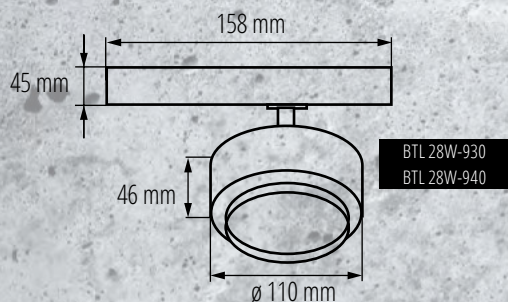

4000K NW
3000K WW

Kanlux

Kanlux BTLW

Oprawy z mlecznym kloszem rozpraszającym światło, zapewniającym szeroki kąt świecenia **120°**

Dostępne w mocy: **18W**

Kolory obudowy: **biały W czarny B**

Dwie barwy świecenia:
4000K NW 3000K WW

◀ Świetnie sprawdzą się w warunkach domowych, w roli oświetlenia ogólnego oraz wszędzie tam gdzie jest potrzebny szeroki kąt świecenia oprawy.

340°

90°

Kanlux BTL/BTLW

MAX. [lm]

● BTL 18W-930-B	35651	18W	1750lm	3000K
○ BTL 18W-930-W	35650	18W	1800lm	3000K
● BTL 18W-940-B	35653	18W	1750lm	4000K
○ BTL 18W-940-W	35652	18W	1800lm	4000K
● BTL 28W-930-B	35655	28W	2800lm	3000K
○ BTL 28W-930-W	35654	28W	3000lm	3000K
● BTL 28W-940-B	35657	28W	2800lm	4000K
○ BTL 28W-940-W	35656	28W	3000lm	4000K
● BTL 38W-930-B	35659	38W	3800lm	3000K
○ BTL 38W-930-W	35658	38W	4000lm	3000K
● BTL 38W-940-B	35661	38W	3800lm	4000K
○ BTL 38W-940-W	35660	38W	4000lm	4000K
● BTLW 18W-930-B	35663	18W	1400lm	3000K
○ BTLW 18W-930-W	35662	18W	1450lm	3000K
● BTLW 18W-940-B	35665	18W	1400lm	4000K
○ BTLW 18W-940-W	35664	18W	1450lm	4000K

up to
107 $\frac{\text{lm}}{\text{W}}$
15°- 45°

up to
80 $\frac{\text{lm}}{\text{W}}$
120°

napięcie znamionowe: **220-240 V**
źródło światła: **LED COB**
regulacja kąta: **90° / 340°**
materiał obudowy: **stop aluminium**
klasa ochrony: **II**
szczelność: **IP 20**